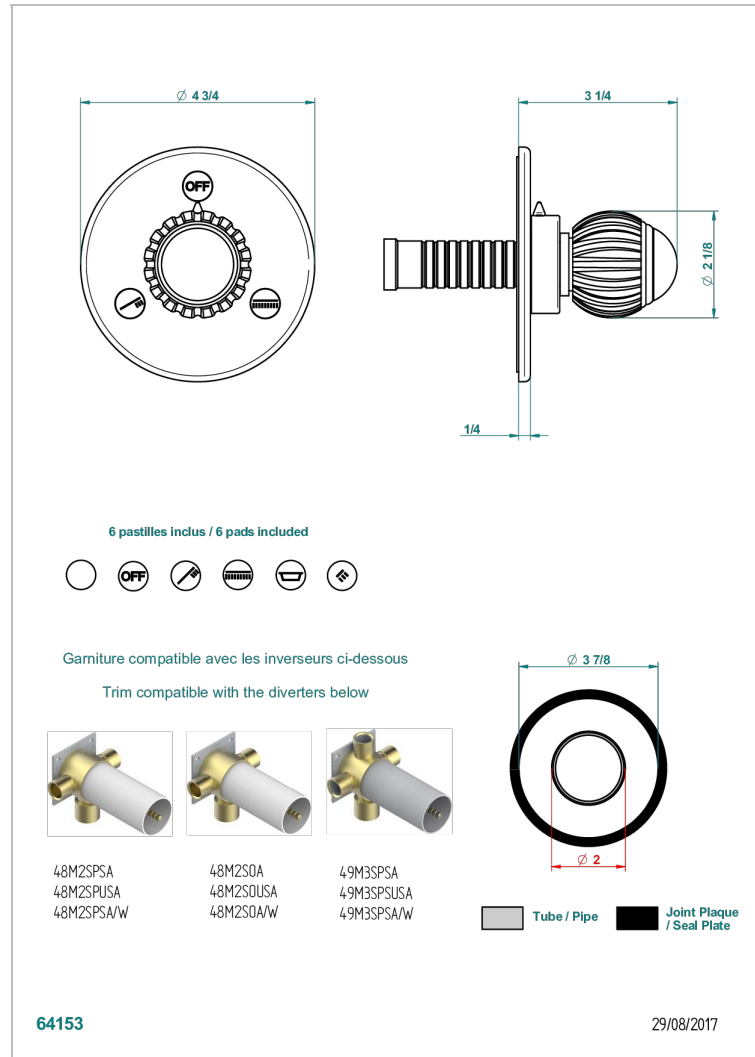

# VOGUE, LAPIS LAZULI

A8S-48M2SB

Garnitur für Unterputz-3-Wege ref.48M2- oder -4-Wege ref.49M3

THG<sup>®</sup>  
PARIS

## EIGENSCHAFTEN

- Vogue, Lapis Lazuli
- Garnitur für Unterputz-3-Wege ref.48M2- oder -4-Wege ref.49M3

## ÄHNLICHE PRODUKTE

- Ref. G00-48M2SOA Wandmontierter 3-Wege-Umlenker mit Keramikkartusche für verdeckten Einbau- 1 Eingang 3/4" und 2 Ausgänge 1/2" ohne Anschlag, ohne Verkleidung
- Ref. G00-48M2SPSA Wandmontierter 3-Wege-Umlenker mit Keramikkartusche für verdeckten Einbau, 1 Eingang 3/4" und 2 Ausgänge 1/2" mit Anschlagposition, ohne Verkleidung
- Ref. G00-49M3SPSA Wandmontierter 4-Wege-Umlenker mit Keramikkartusche für verdeckten Einbau- 1 Eingang 3/4" und 3 Ausgänge 1/2" mit Anschlagposition, ohne Verkleidung