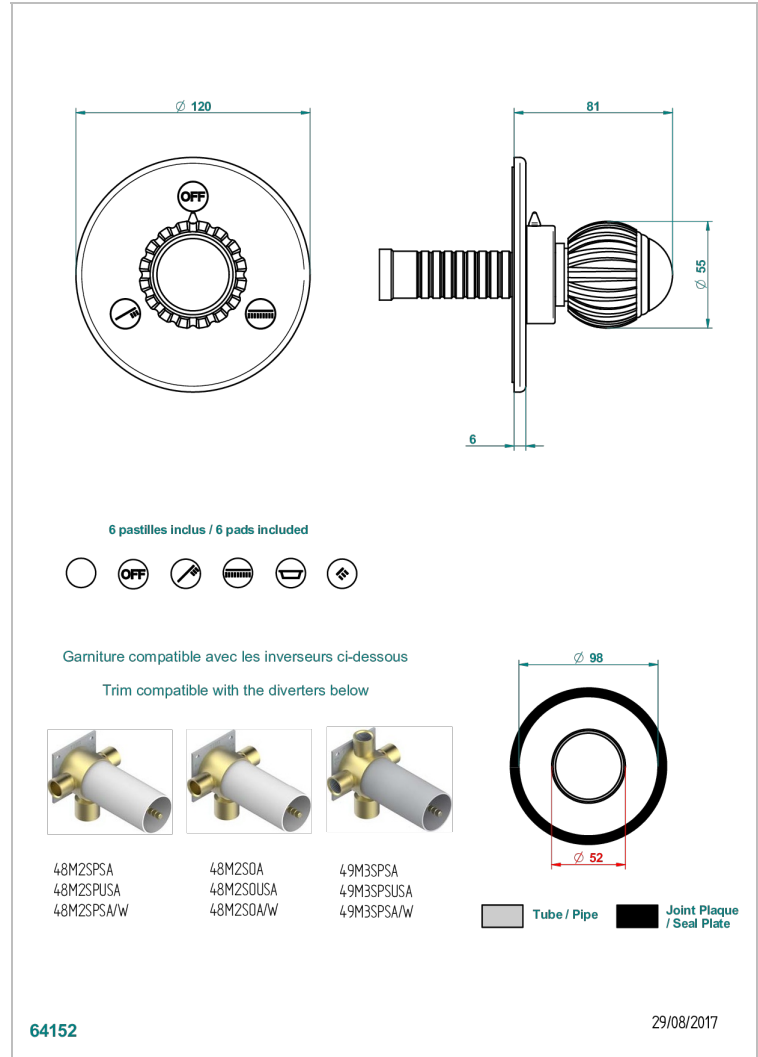

# VOGUE OEIL DE TIGRE

A8R-48M2SB

Garniture pour inverseur mural - 3 voies ref.48M2 - ou - 4 voies ref.49M3

THG<sup>®</sup>  
PARIS

## CARACTÉRISTIQUES

- Vogue Oeil de tigre
- Garniture pour inverseur mural - 3 voies ref.48M2 - ou - 4 voies ref.49M3

## PRODUITS ASSOCIÉS

- Ref. G00-48M2SOUSA Corps d'inverseur 3 voies mural à encastrer (1 arrivée 3/4" NPT - 2 sorties 1/2" NPT- pas de fonction arrêt) avec cartouche céramique - sans garniture - Standard US
- Ref. G00-48M2SPSUSA Corps d'inverseur 3 voies mural à encastrer (1 arrivée 3/4"NPT - 2 sorties 1/2"NPT- avec position Stop) avec cartouche céramique - sans garniture - Standard US
- Ref. G00-49M3SPSUSA Coprs d' inverseur 4 voies mural à encastrer (1 arrivée 3/4" - 3 sorties 1/2"avec position Stop) avec cartouche céramique - sans garniture - standard US