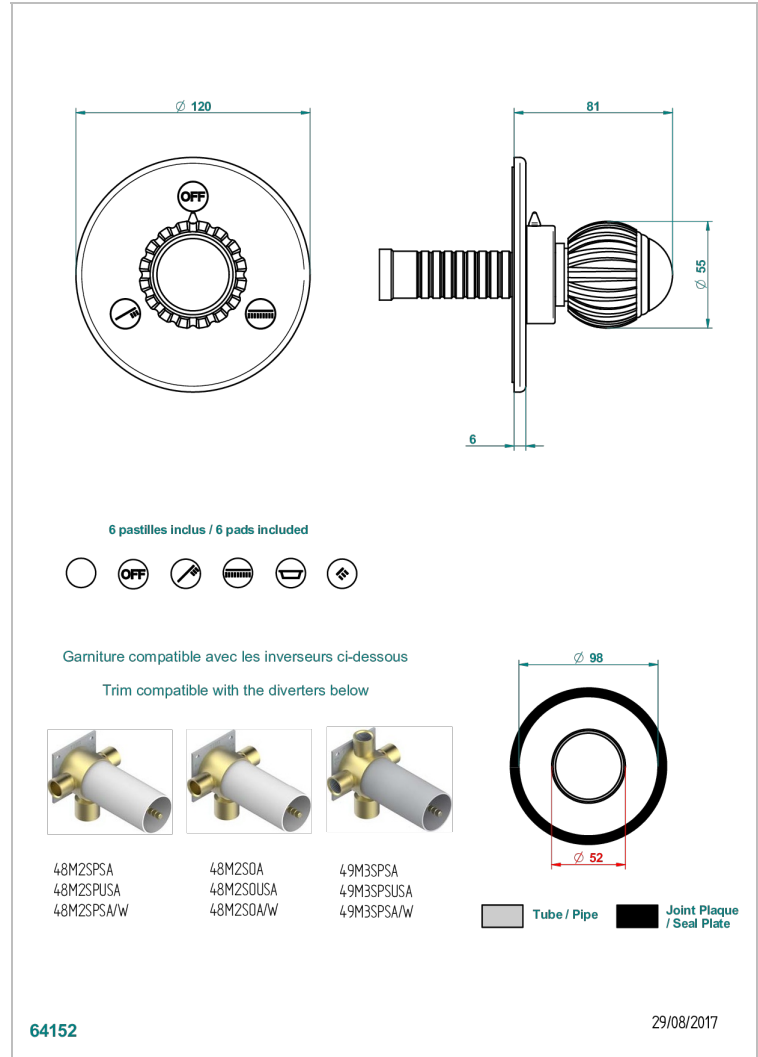

VOGUE OJO DE TIGRE

A8R-48M2SB

Trim for wall mounted diverter, 2 ways - ref. 48M2 and 3 ways - ref. 49M3

THG[®]
PARIS

CARACTERÍSTICAS

- Vogue Ojo de Tigre
- Trim for wall mounted diverter, 2 ways - ref. 48M2 and 3 ways - ref. 49M3

PRODUCTOS RELACIONADOS

- Ref. G00-48M2SOUSA Corps d'inverseur 3 voies mural à encastrer (1 arrivée 3/4" NPT - 2 sorties 1/2" NPT- pas de fonction arrêt) avec cartouche céramique - sans garniture - Standard US
- Ref. G00-48M2SPSUSA Wall mounted 3-way diverter with ceramic cartridge for concealed installation- 1 inlet 3/4" and 2 outlets 1/2" with positive top, no shared ports - no trim
- Ref. G00-49M3SPSUSA Coprs d' inverseur 4 voies mural à encastrer (1 arrivée 3/4" - 3 sorties 1/2" avec position Stop) avec cartouche céramique - sans garniture - standard US