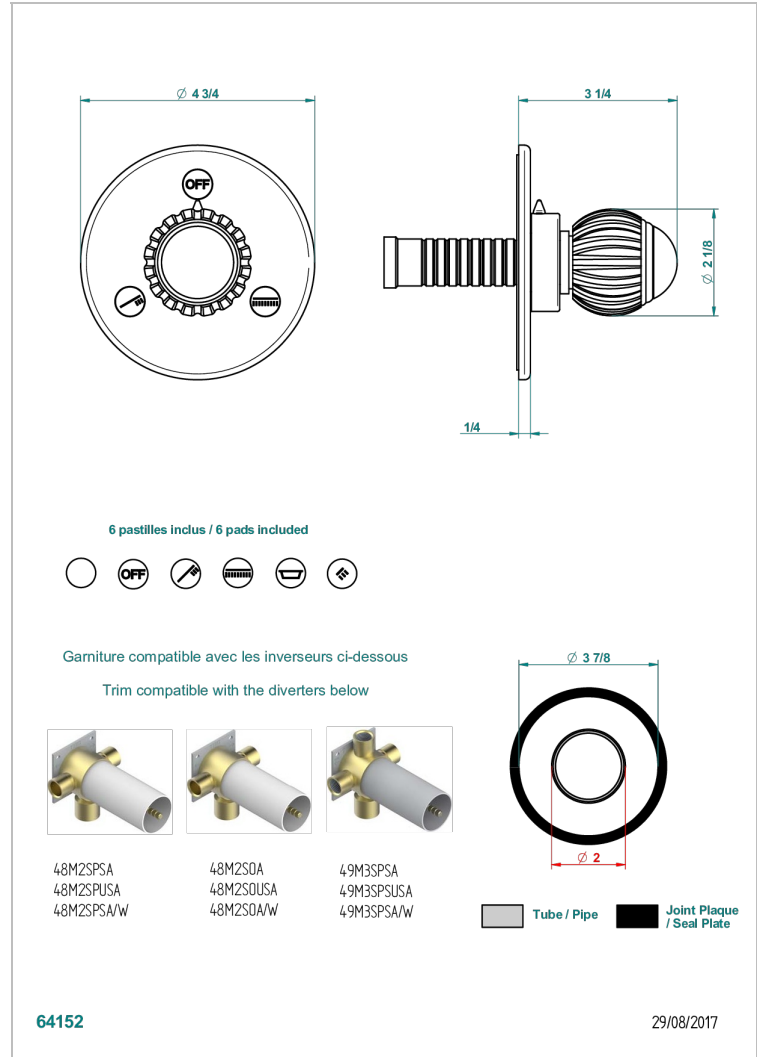

VOGUE OEIL DE TIGRE

A8R-48M2SB

Garniture pour inverseur mural - 3 voies ref.48M2 - ou - 4 voies ref.49M3

THG[®]
PARIS

CARACTÉRISTIQUES

- Vogue Oeil de tigre
- Garniture pour inverseur mural - 3 voies ref.48M2 - ou - 4 voies ref.49M3

PRODUITS ASSOCIÉS

- Ref. G00-48M2SOUSA Corps d'inverseur 3 voies mural à encastrer (1 arrivée 3/4" NPT - 2 sorties 1/2" NPT- pas de fonction arrêt) avec cartouche céramique - sans garniture - Standard US
- Ref. G00-48M2SPSUSA Corps d'inverseur 3 voies mural à encastrer (1 arrivée 3/4"NPT - 2 sorties 1/2"NPT- avec position Stop) avec cartouche céramique - sans garniture - Standard US
- Ref. G00-49M3SPSUSA Coprs d' inverseur 4 voies mural à encastrer (1 arrivée 3/4" - 3 sorties 1/2"avec position Stop) avec cartouche céramique - sans garniture - standard US