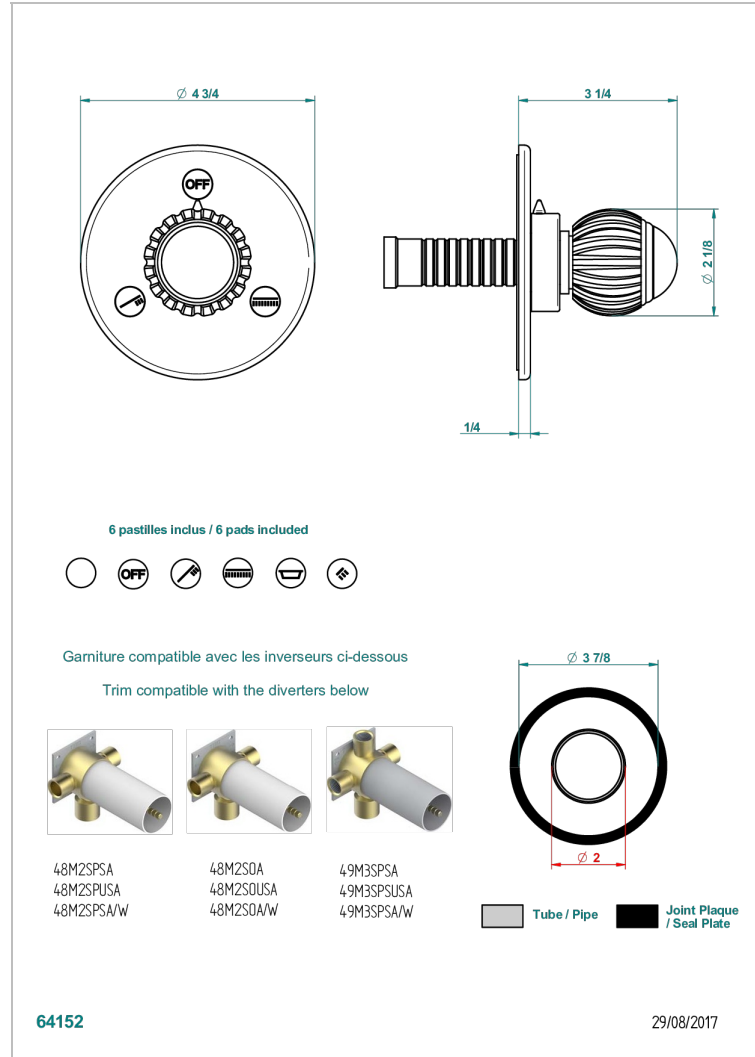

VOGUE OJO DE TIGRE

A8R-48M2SB

Trim for wall mounted diverter, 2 ways - ref. 48M2 and 3 ways - ref. 49M3

THG[®]
PARIS

CARACTERÍSTICAS

- Vogue Ojo de Tigre
- Trim for wall mounted diverter, 2 ways - ref. 48M2 and 3 ways - ref. 49M3

PRODUCTOS RELACIONADOS

- Ref. G00-48M2SOUSA Corps d'inverseur 3 voies mural à encastrer (1 arrivée 3/4" NPT - 2 sorties 1/2" NPT- pas de fonction arrêt) avec cartouche céramique - sans garniture - Standard US
- Ref. G00-48M2SPSUSA Wall mounted 3-way diverter with ceramic cartridge for concealed installation- 1 inlet 3/4" and 2 outlets 1/2" with positive top, no shared ports - no trim
- Ref. G00-49M3SPSUSA Coprs d' inverseur 4 voies mural à encastrer (1 arrivée 3/4" - 3 sorties 1/2" avec position Stop) avec cartouche céramique - sans garniture - standard US