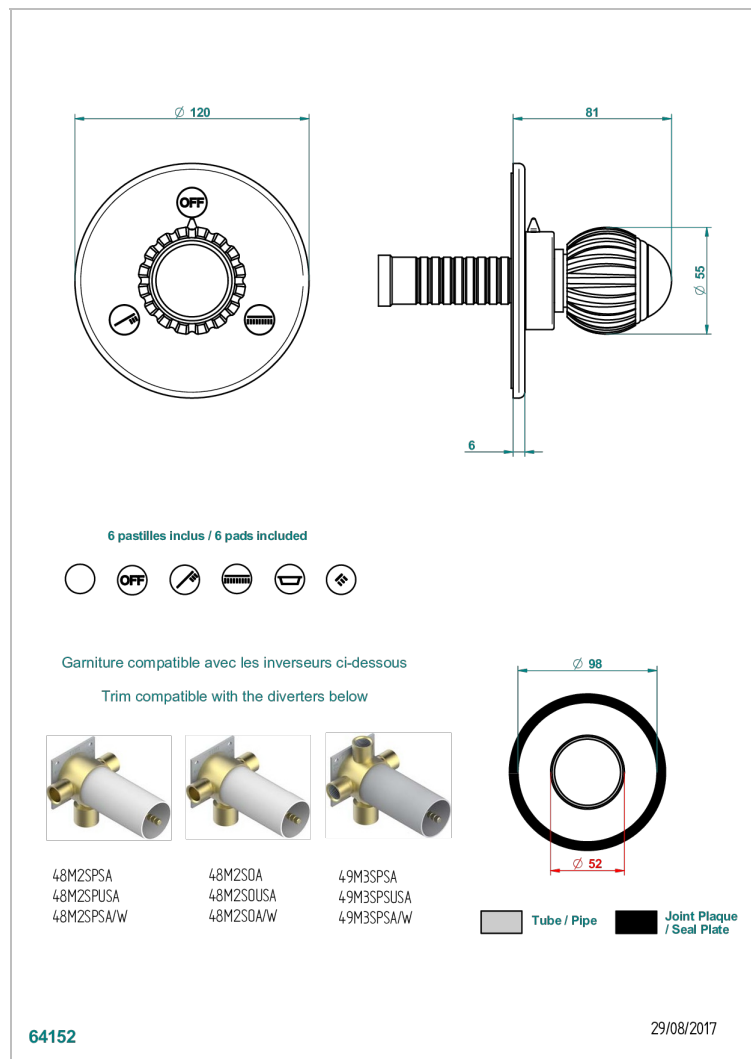

# VOGUE OEIL DE TIGRE

A8R-48M2SB

Garniture pour inverseur mural - 3 voies ref.48M2 - ou - 4 voies ref.49M3

THG<sup>®</sup>  
PARIS

## CARACTÉRISTIQUES

- Vogue Oeil de tigre
- Garniture pour inverseur mural - 3 voies ref.48M2 - ou - 4 voies ref.49M3

## PRODUITS ASSOCIÉS

- Ref. G00-48M2SOA Corps d'inverseur 3 voies mural à encastrer (1 arrivée 3/4" - 2 sorties 1/2" - pas de fonction arrêt) avec cartouche céramique, sans garniture, modèle Europe
- Ref. G00-48M2SPSA Corps d'inverseur 3 voies mural à encastrer (1 arrivée 3/4" - 2 sorties 1/2" - avec position Stop) avec cartouche céramique, sans garniture, modèle Europe
- Ref. G00-49M3SPSA Corps d' inverseur 4 voies mural à encastrer (1 arrivée 3/4" - 3 sorties 1/2" avec position Stop) avec cartouche céramique, sans garniture, modèle Europe