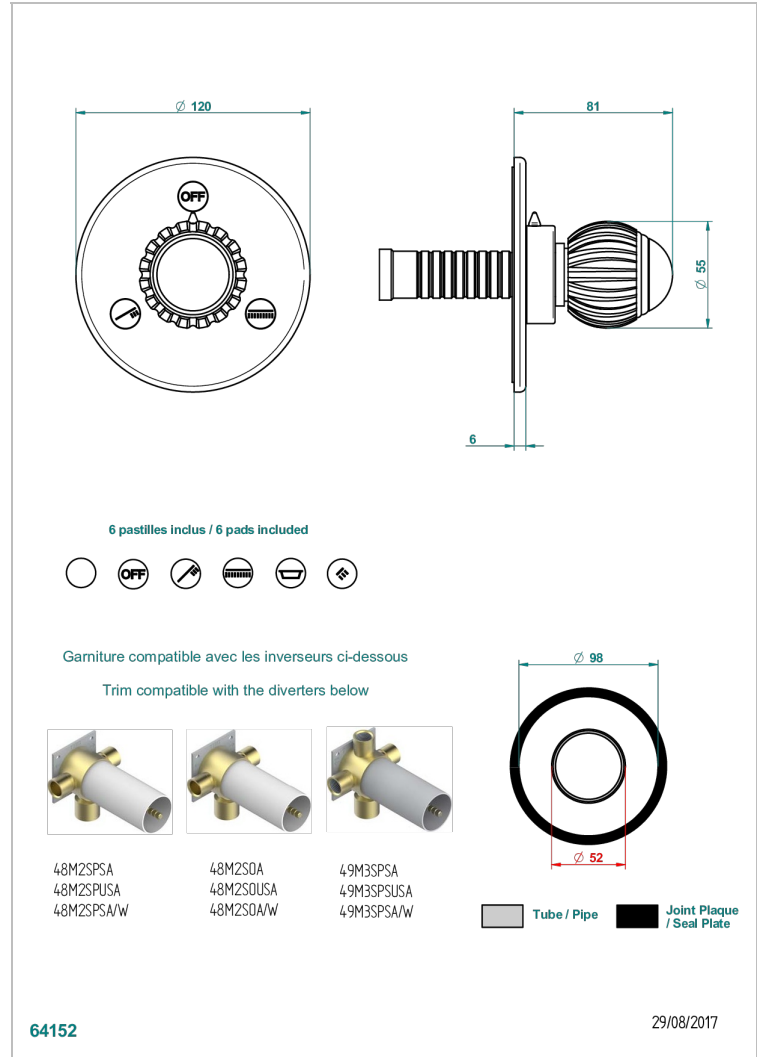

# VOGUE, TIGERAUGE

A8R-48M2SB

Garnitur für Unterputz-3-Wege ref.48M2- oder -4-Wege ref.49M3

## EIGENSCHAFTEN

- Vogue, Tigerauge
- Garnitur für Unterputz-3-Wege ref.48M2- oder -4-Wege ref.49M3

## ÄHNLICHE PRODUKTE

- Ref. G00-48M2SOA Wandmontierter 3-Wege-Umlenker mit Keramikkartusche für verdeckten Einbau- 1 Eingang 3/4" und 2 Ausgänge 1/2" ohne Anschlag, ohne Verkleidung
- Ref. G00-48M2SPSA Wandmontierter 3-Wege-Umlenker mit Keramikkartusche für verdeckten Einbau, 1 Eingang 3/4" und 2 Ausgänge 1/2" mit Anschlagposition, ohne Verkleidung
- Ref. G00-49M3SPSA Wandmontierter 4-Wege-Umlenker mit Keramikkartusche für verdeckten Einbau- 1 Eingang 3/4" und 3 Ausgänge 1/2" mit Anschlagposition, ohne Verkleidung