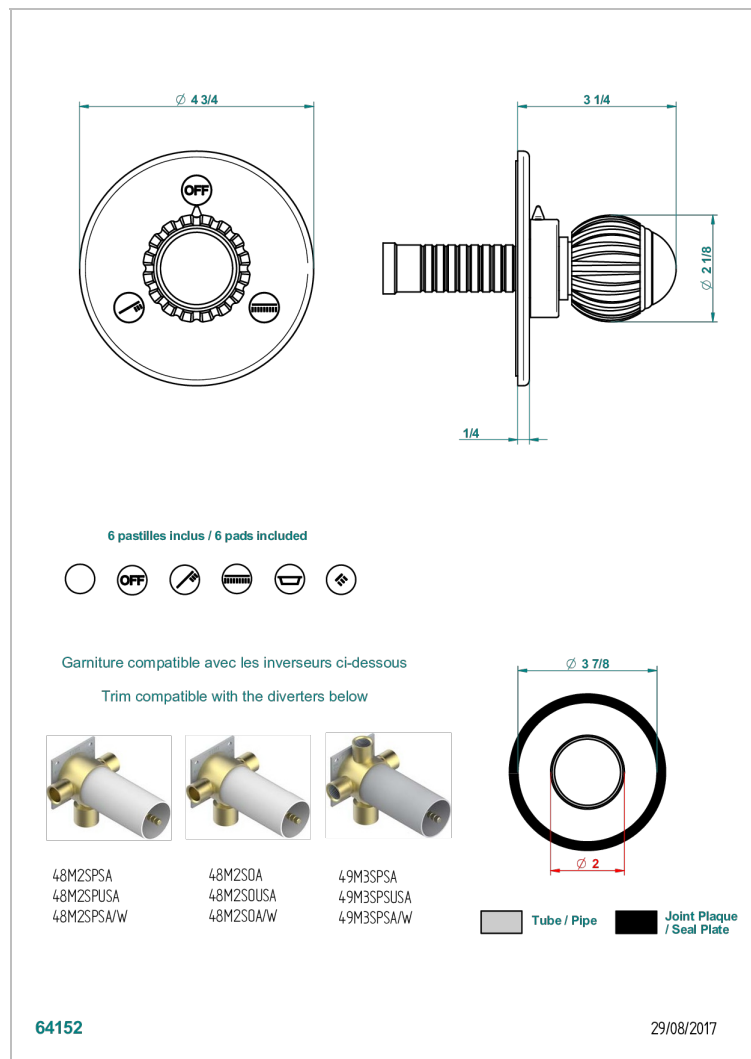

# VOGUE OEIL DE TIGRE

A8R-48M2SB

Garniture pour inverseur mural - 3 voies ref.48M2 - ou - 4 voies ref.49M3

THG<sup>®</sup>  
PARIS

## CARACTÉRISTIQUES

- Vogue Oeil de tigre
- Garniture pour inverseur mural - 3 voies ref.48M2 - ou - 4 voies ref.49M3

## PRODUITS ASSOCIÉS

- Ref. G00-48M2SOA Corps d'inverseur 3 voies mural à encastrer (1 arrivée 3/4" - 2 sorties 1/2" - pas de fonction arrêt) avec cartouche céramique, sans garniture, modèle Europe
- Ref. G00-48M2SPSA Corps d'inverseur 3 voies mural à encastrer (1 arrivée 3/4" - 2 sorties 1/2" - avec position Stop) avec cartouche céramique, sans garniture, modèle Europe
- Ref. G00-49M3SPSA Corps d' inverseur 4 voies mural à encastrer (1 arrivée 3/4" - 3 sorties 1/2" avec position Stop) avec cartouche céramique, sans garniture, modèle Europe