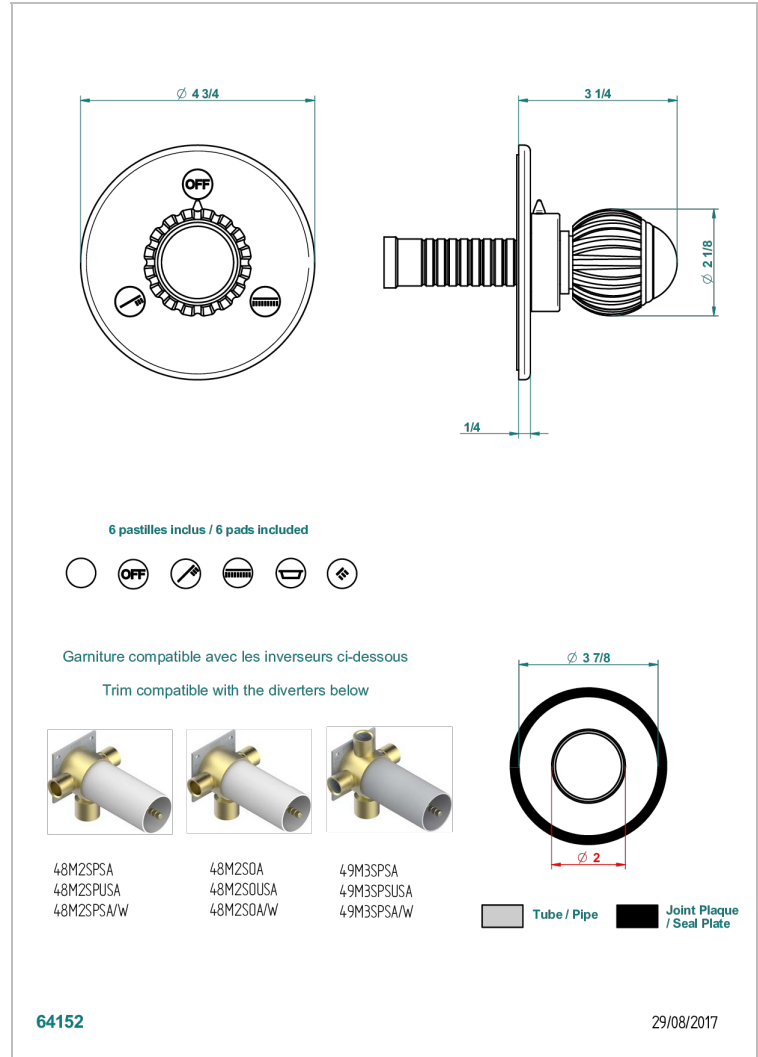

# VOGUE, TIGERAUGE

A8R-48M2SB

Garnitur für Unterputz-3-Wege ref.48M2- oder -4-Wege ref.49M3

THG<sup>®</sup>  
PARIS

## EIGENSCHAFTEN

- Vogue, Tigerauge
- Garnitur für Unterputz-3-Wege ref.48M2- oder -4-Wege ref.49M3

## ÄHNLICHE PRODUKTE

- Ref. G00-48M2SOA Wandmontierter 3-Wege-Umlenker mit Keramikkartusche für verdeckten Einbau- 1 Eingang 3/4" und 2 Ausgänge 1/2" ohne Anschlag, ohne Verkleidung
- Ref. G00-48M2SPSA Wandmontierter 3-Wege-Umlenker mit Keramikkartusche für verdeckten Einbau, 1 Eingang 3/4" und 2 Ausgänge 1/2" mit Anschlagposition, ohne Verkleidung
- Ref. G00-49M3SPSA Wandmontierter 4-Wege-Umlenker mit Keramikkartusche für verdeckten Einbau- 1 Eingang 3/4" und 3 Ausgänge 1/2" mit Anschlagposition, ohne Verkleidung