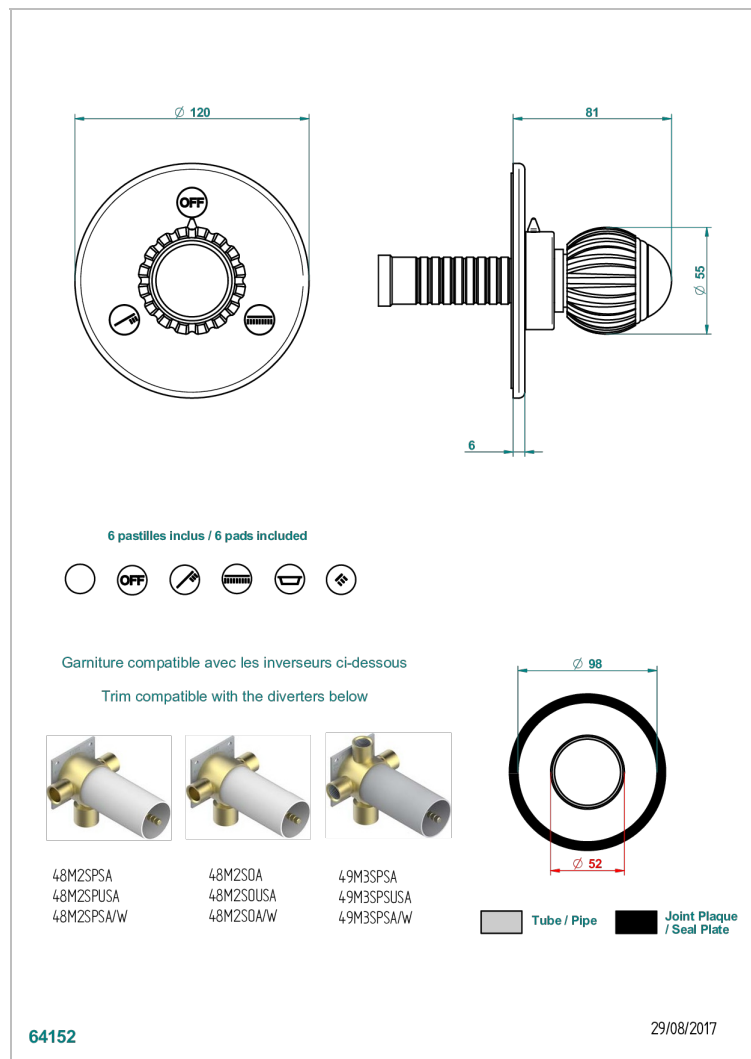

VOGUE OEIL DE TIGRE

A8R-48M2SB

Garniture pour inverseur mural - 3 voies ref.48M2 - ou - 4 voies ref.49M3

THG[®]
PARIS

CARACTÉRISTIQUES

- Vogue Oeil de tigre
- Garniture pour inverseur mural - 3 voies ref.48M2 - ou - 4 voies ref.49M3

PRODUITS ASSOCIÉS

- Ref. G00-48M2SOA Corps d'inverseur 3 voies mural à encastrer (1 arrivée 3/4" - 2 sorties 1/2" - pas de fonction arrêt) avec cartouche céramique, sans garniture, modèle Europe
- Ref. G00-48M2SPSA Corps d'inverseur 3 voies mural à encastrer (1 arrivée 3/4" - 2 sorties 1/2" - avec position Stop) avec cartouche céramique, sans garniture, modèle Europe
- Ref. G00-49M3SPSA Corps d' inverseur 4 voies mural à encastrer (1 arrivée 3/4" - 3 sorties 1/2" avec position Stop) avec cartouche céramique, sans garniture, modèle Europe