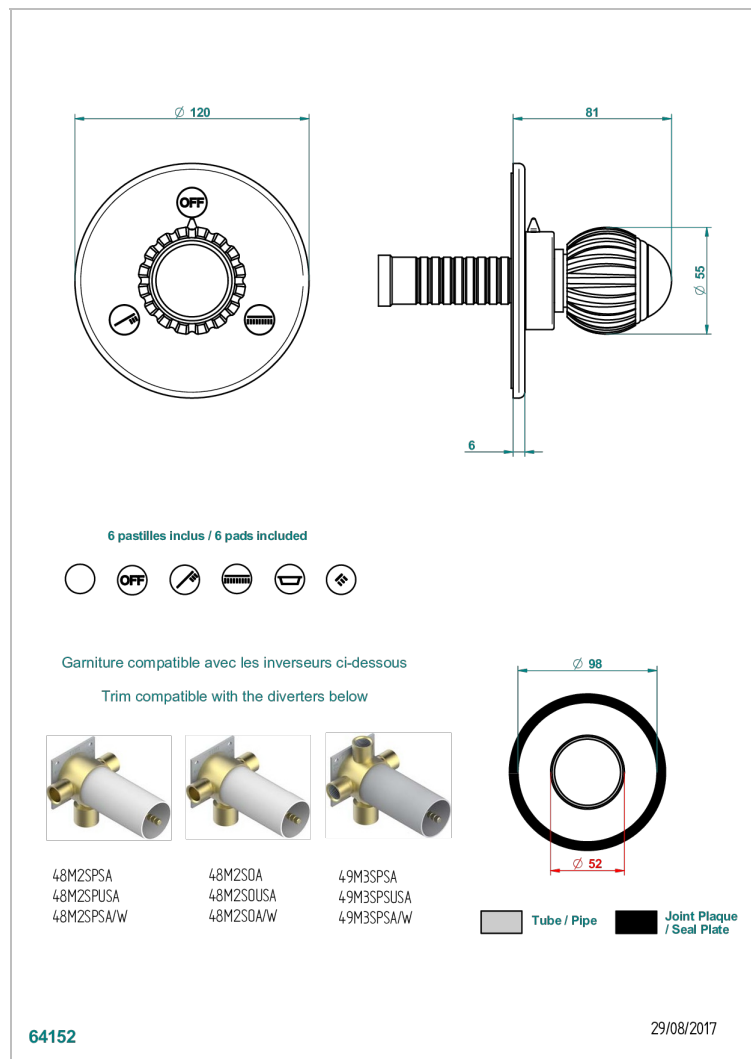

# VOGUE, TIGERAUGE

A8R-48M2SB

Garnitur für Unterputz-3-Wege ref.48M2- oder -4-Wege ref.49M3

THG<sup>®</sup>  
PARIS

## EIGENSCHAFTEN

- Vogue, Tigerauge
- Garnitur für Unterputz-3-Wege ref.48M2- oder -4-Wege ref.49M3

## ÄHNLICHE PRODUKTE

- Ref. G00-48M2SOA Wandmontierter 3-Wege-Umlenker mit Keramikkartusche für verdeckten Einbau- 1 Eingang 3/4" und 2 Ausgänge 1/2" ohne Anschlag, ohne Verkleidung
- Ref. G00-48M2SPSA Wandmontierter 3-Wege-Umlenker mit Keramikkartusche für verdeckten Einbau, 1 Eingang 3/4" und 2 Ausgänge 1/2" mit Anschlagposition, ohne Verkleidung
- Ref. G00-49M3SPSA Wandmontierter 4-Wege-Umlenker mit Keramikkartusche für verdeckten Einbau- 1 Eingang 3/4" und 3 Ausgänge 1/2" mit Anschlagposition, ohne Verkleidung