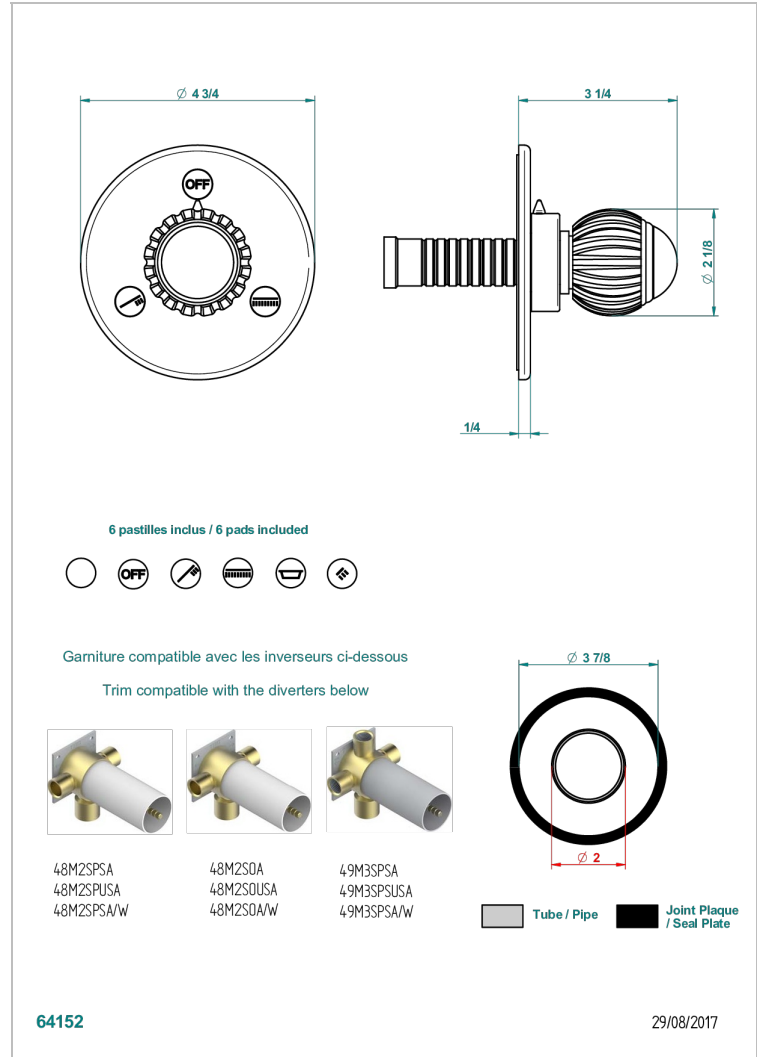

VOGUE OEIL DE TIGRE

A8R-48M2SB

Garniture pour inverseur mural - 3 voies ref.48M2 - ou - 4 voies ref.49M3

CARACTÉRISTIQUES

- Vogue Oeil de tigre
- Garniture pour inverseur mural - 3 voies ref.48M2 - ou - 4 voies ref.49M3

PRODUITS ASSOCIÉS

- Ref. G00-48M2SOA Corps d'inverseur 3 voies mural à encastrer (1 arrivée 3/4" - 2 sorties 1/2" - pas de fonction arrêt) avec cartouche céramique, sans garniture, modèle Europe
- Ref. G00-48M2SPSA Corps d'inverseur 3 voies mural à encastrer (1 arrivée 3/4" - 2 sorties 1/2" - avec position Stop) avec cartouche céramique, sans garniture, modèle Europe
- Ref. G00-49M3SPSA Corps d' inverseur 4 voies mural à encastrer (1 arrivée 3/4" - 3 sorties 1/2" avec position Stop) avec cartouche céramique, sans garniture, modèle Europe