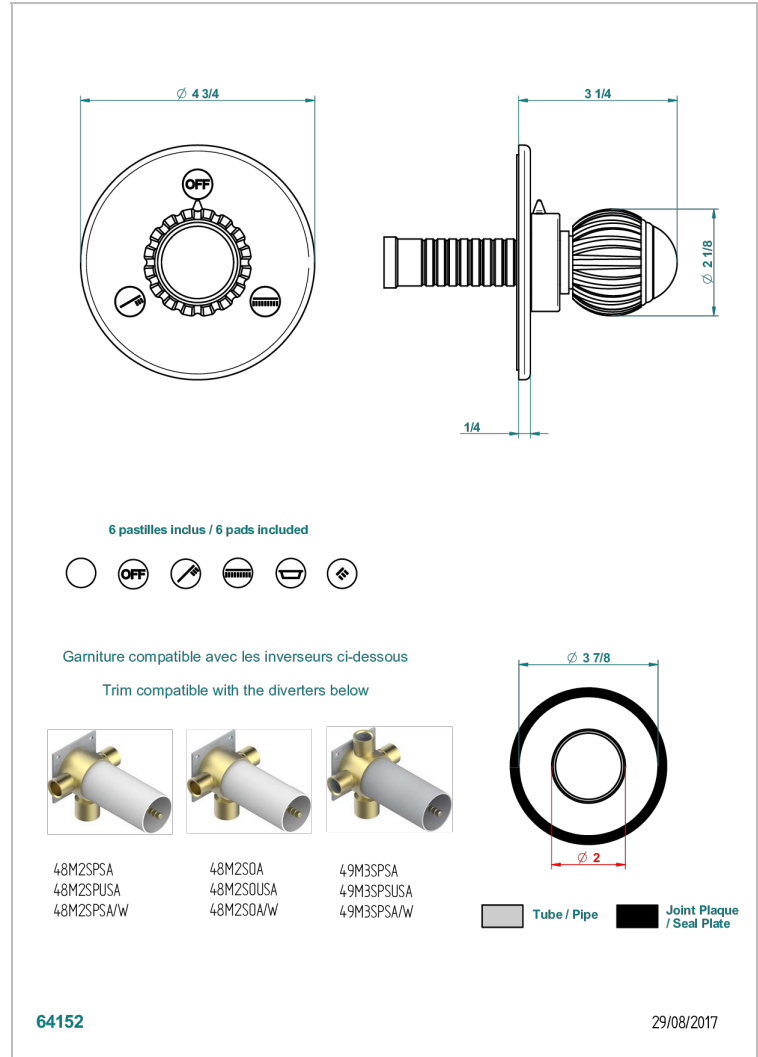

VOGUE, TIGERAUGE

A8R-48M2SB

Garnitur für Unterputz-3-Wege ref.48M2- oder -4-Wege ref.49M3

THG[®]
PARIS

EIGENSCHAFTEN

- Vogue, Tigerauge
- Garnitur für Unterputz-3-Wege ref.48M2- oder -4-Wege ref.49M3

ÄHNLICHE PRODUKTE

- Ref. G00-48M2SOA Wandmontierter 3-Wege-Umlenker mit Keramikkartusche für verdeckten Einbau- 1 Eingang 3/4" und 2 Ausgänge 1/2" ohne Anschlag, ohne Verkleidung
- Ref. G00-48M2SPSA Wandmontierter 3-Wege-Umlenker mit Keramikkartusche für verdeckten Einbau, 1 Eingang 3/4" und 2 Ausgänge 1/2" mit Anschlagposition, ohne Verkleidung
- Ref. G00-49M3SPSA Wandmontierter 4-Wege-Umlenker mit Keramikkartusche für verdeckten Einbau- 1 Eingang 3/4" und 3 Ausgänge 1/2" mit Anschlagposition, ohne Verkleidung

VERFÜGBARE OBERFLÄCHEN

Altnickel - H28
Blassgold - F30
Blassgold matt unlackiert - F31
Bronze hell - D01
Chrom - A02
Chrom / gold - G02

Chrom matt - C02
Gold - F01
Gold matt - F07
Kupfer altrot matt lackiert - H07
Mattschwarz keramik - D30
Nickel matt - C01