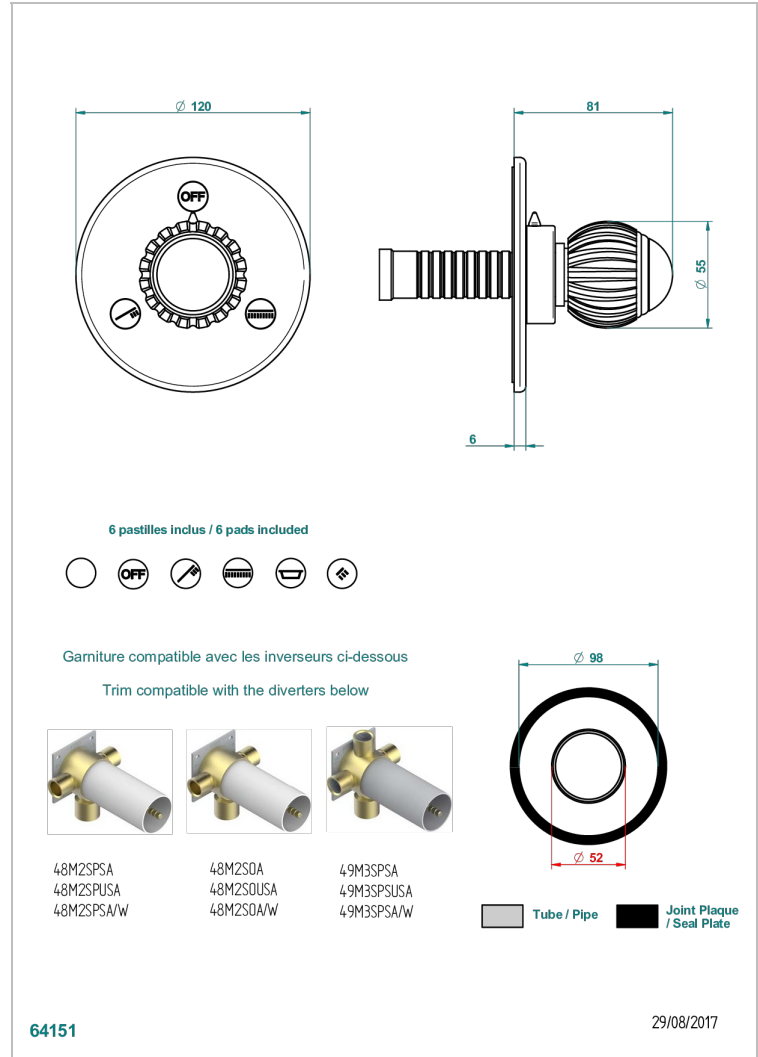

VOGUE ONYX NOIR

A8P-48M2SB

Garniture pour inverseur mural - 3 voies ref.48M2 - ou - 4 voies ref.49M3

THG[®]
PARIS

CARACTÉRISTIQUES

- Vogue Onyx noir
- Garniture pour inverseur mural - 3 voies ref.48M2 - ou - 4 voies ref.49M3

PRODUITS ASSOCIÉS

- Ref. G00-48M2SOUSA Corps d'inverseur 3 voies mural à encastrer (1 arrivée 3/4" NPT - 2 sorties 1/2" NPT- pas de fonction arrêt) avec cartouche céramique - sans garniture - Standard US
- Ref. G00-48M2SPSUSA Corps d'inverseur 3 voies mural à encastrer (1 arrivée 3/4"NPT - 2 sorties 1/2"NPT- avec position Stop) avec cartouche céramique - sans garniture - Standard US
- Ref. G00-49M3SPSUSA Coprs d' inverseur 4 voies mural à encastrer (1 arrivée 3/4" - 3 sorties 1/2"avec position Stop) avec cartouche céramique - sans garniture - standard US