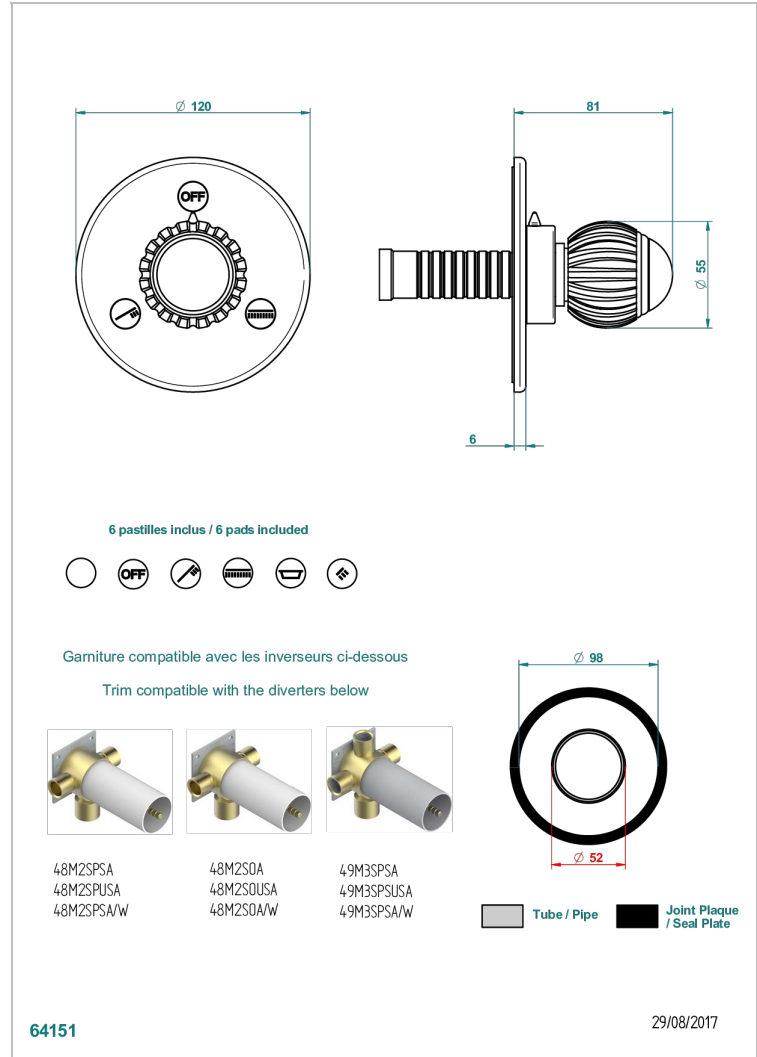

VOGUE ONICE NEGRO

A8P-48M2SB

Trim for wall mounted diverter, 2 ways - ref. 48M2 and 3 ways - ref. 49M3

THG[®]
PARIS

CARACTERÍSTICAS

- Vogue Onice negro
- Trim for wall mounted diverter, 2 ways - ref. 48M2 and 3 ways - ref. 49M3

PRODUCTOS RELACIONADOS

- Ref. G00-48M2SOUSA Corps d'inverseur 3 voies mural à encastrer (1 arrivée 3/4" NPT - 2 sorties 1/2" NPT- pas de fonction arrêt) avec cartouche céramique - sans garniture - Standard US
- Ref. G00-48M2SPSUSA Wall mounted 3-way diverter with ceramic cartridge for concealed installation- 1 inlet 3/4" and 2 outlets 1/2" with positive top, no shared ports - no trim
- Ref. G00-49M3SPSUSA Coprs d' inverseur 4 voies mural à encastrer (1 arrivée 3/4" - 3 sorties 1/2"avec position Stop) avec cartouche céramique - sans garniture - standard US