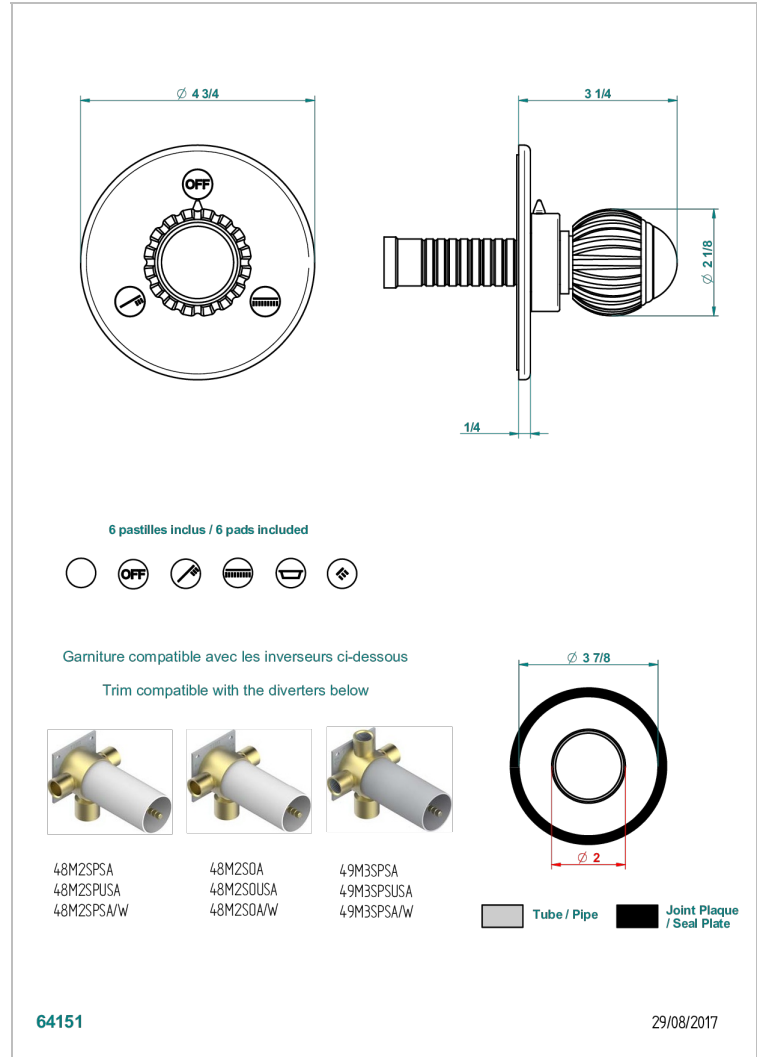

VOGUE ONYX NOIR

A8P-48M2SB

Garniture pour inverseur mural - 3 voies ref.48M2 - ou - 4 voies ref.49M3

THG[®]
PARIS

CARACTÉRISTIQUES

- Vogue Onyx noir
- Garniture pour inverseur mural - 3 voies ref.48M2 - ou - 4 voies ref.49M3

PRODUITS ASSOCIÉS

- Ref. G00-48M2SOUSA Corps d'inverseur 3 voies mural à encastrer (1 arrivée 3/4" NPT - 2 sorties 1/2" NPT- pas de fonction arrêt) avec cartouche céramique - sans garniture - Standard US
- Ref. G00-48M2SPSUSA Corps d'inverseur 3 voies mural à encastrer (1 arrivée 3/4"NPT - 2 sorties 1/2"NPT- avec position Stop) avec cartouche céramique - sans garniture - Standard US
- Ref. G00-49M3SPSUSA Coprs d' inverseur 4 voies mural à encastrer (1 arrivée 3/4" - 3 sorties 1/2"avec position Stop) avec cartouche céramique - sans garniture - standard US