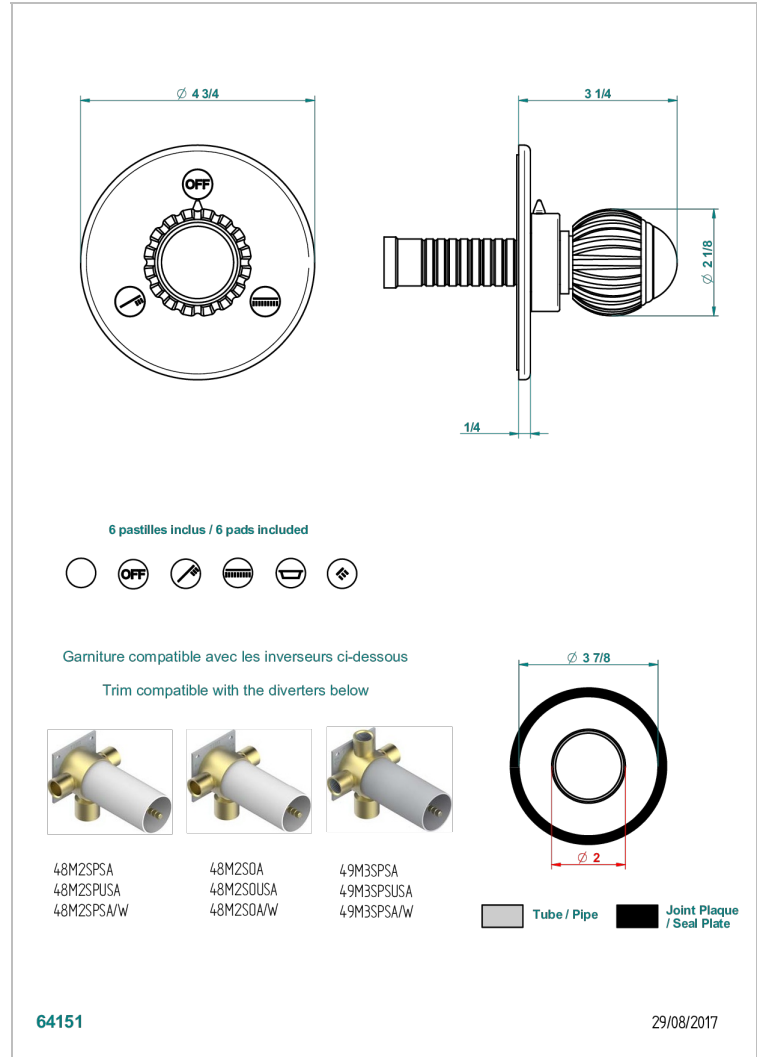

VOGUE ONICE NEGRO

A8P-48M2SB

Trim for wall mounted diverter, 2 ways - ref. 48M2 and 3 ways - ref. 49M3

THG[®]
PARIS

CARACTERÍSTICAS

- Vogue Onice negro
- Trim for wall mounted diverter, 2 ways - ref. 48M2 and 3 ways - ref. 49M3

PRODUCTOS RELACIONADOS

- Ref. G00-48M2SOUSA Corps d'inverseur 3 voies mural à encastrer (1 arrivée 3/4" NPT - 2 sorties 1/2" NPT- pas de fonction arrêt) avec cartouche céramique - sans garniture - Standard US
- Ref. G00-48M2SPSUSA Wall mounted 3-way diverter with ceramic cartridge for concealed installation- 1 inlet 3/4" and 2 outlets 1/2" with positive top, no shared ports - no trim
- Ref. G00-49M3SPSUSA Coprs d' inverseur 4 voies mural à encastrer (1 arrivée 3/4" - 3 sorties 1/2" avec position Stop) avec cartouche céramique - sans garniture - standard US