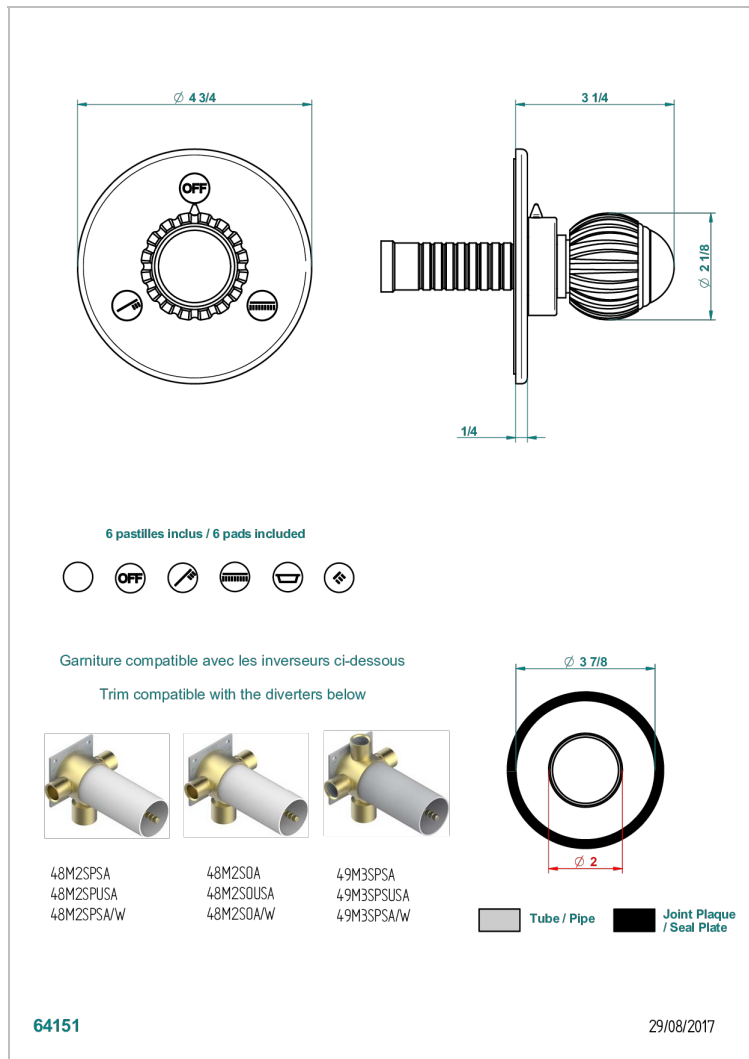

VOGUE ONYX NOIR

A8P-48M2SB

Garniture pour inverseur mural - 3 voies ref.48M2 - ou - 4 voies ref.49M3

THG[®]
PARIS

CARACTÉRISTIQUES

- Vogue Onyx noir
- Garniture pour inverseur mural - 3 voies ref.48M2 - ou - 4 voies ref.49M3

PRODUITS ASSOCIÉS

- Ref. G00-48M2SOA Corps d'inverseur 3 voies mural à encastrer (1 arrivée 3/4" - 2 sorties 1/2" - pas de fonction arrêt) avec cartouche céramique, sans garniture, modèle Europe
- Ref. G00-48M2SPSA Corps d'inverseur 3 voies mural à encastrer (1 arrivée 3/4" - 2 sorties 1/2" - avec position Stop) avec cartouche céramique, sans garniture, modèle Europe
- Ref. G00-49M3SPSA Corps d' inverseur 4 voies mural à encastrer (1 arrivée 3/4" - 3 sorties 1/2" avec position Stop) avec cartouche céramique, sans garniture, modèle Europe