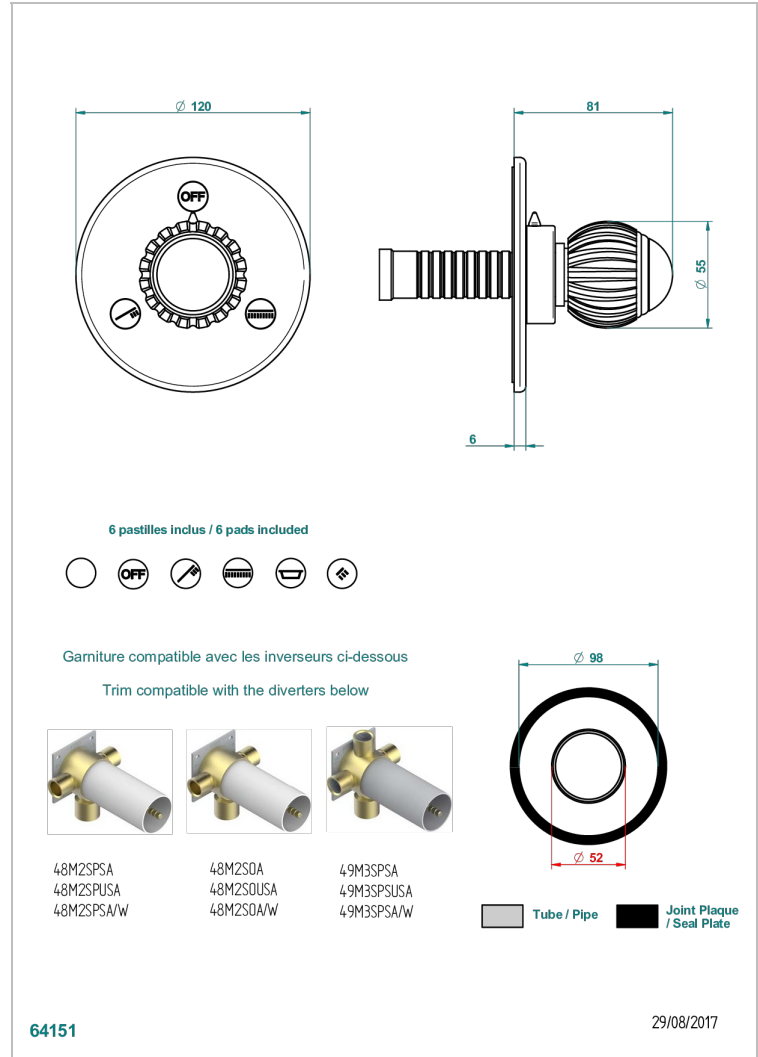

VOGUE ONYX NOIR

A8P-48M2SB

Garniture pour inverseur mural - 3 voies ref.48M2 - ou - 4 voies ref.49M3

THG[®]
PARIS

CARACTÉRISTIQUES

- Vogue Onyx noir
- Garniture pour inverseur mural - 3 voies ref.48M2 - ou - 4 voies ref.49M3

PRODUITS ASSOCIÉS

- Ref. G00-48M2SOA Corps d'inverseur 3 voies mural à encastrer (1 arrivée 3/4" - 2 sorties 1/2" - pas de fonction arrêt) avec cartouche céramique, sans garniture, modèle Europe
- Ref. G00-48M2SPSA Corps d'inverseur 3 voies mural à encastrer (1 arrivée 3/4" - 2 sorties 1/2" - avec position Stop) avec cartouche céramique, sans garniture, modèle Europe
- Ref. G00-49M3SPSA Corps d'inverseur 4 voies mural à encastrer (1 arrivée 3/4" - 3 sorties 1/2" avec position Stop) avec cartouche céramique, sans garniture, modèle Europe