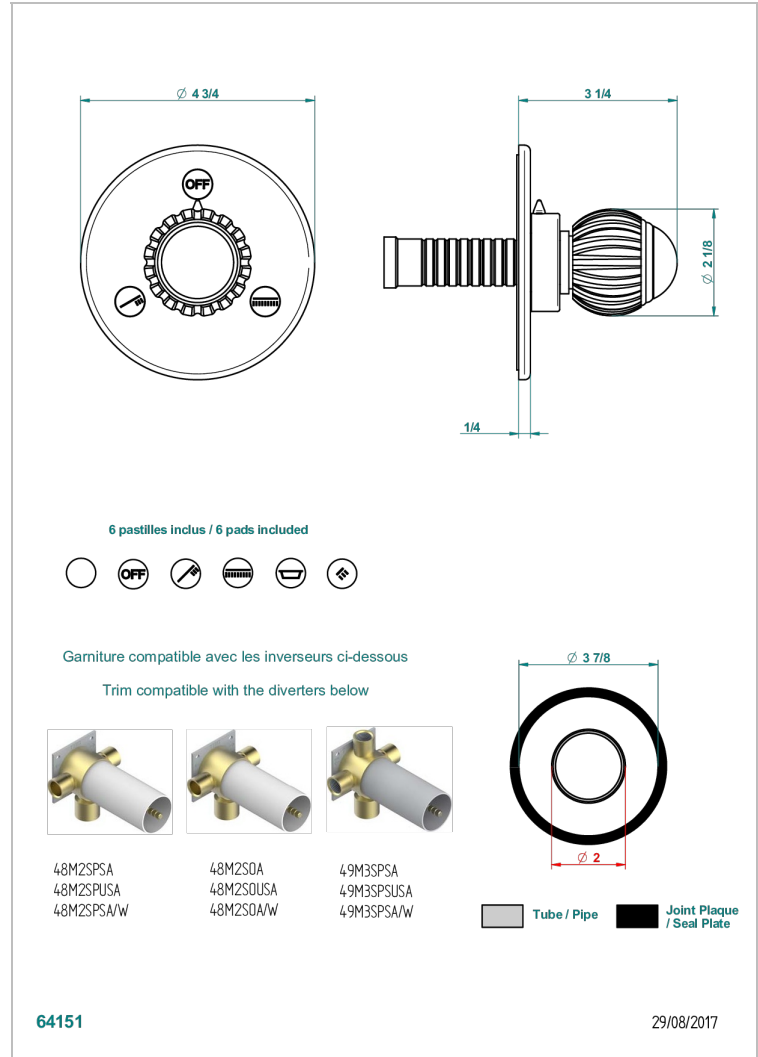

# VOGUE ONYX NOIR

A8P-48M2SB

Garniture pour inverseur mural - 3 voies ref.48M2 - ou - 4 voies ref.49M3

THG<sup>®</sup>  
PARIS

## CARACTÉRISTIQUES

- Vogue Onyx noir
- Garniture pour inverseur mural - 3 voies ref.48M2 - ou - 4 voies ref.49M3

## PRODUITS ASSOCIÉS

- Ref. G00-48M2SOA Corps d'inverseur 3 voies mural à encastrer (1 arrivée 3/4" - 2 sorties 1/2" - pas de fonction arrêt) avec cartouche céramique, sans garniture, modèle Europe
- Ref. G00-48M2SPSA Corps d'inverseur 3 voies mural à encastrer (1 arrivée 3/4" - 2 sorties 1/2" - avec position Stop) avec cartouche céramique, sans garniture, modèle Europe
- Ref. G00-49M3SPSA Corps d'inverseur 4 voies mural à encastrer (1 arrivée 3/4" - 3 sorties 1/2" avec position Stop) avec cartouche céramique, sans garniture, modèle Europe