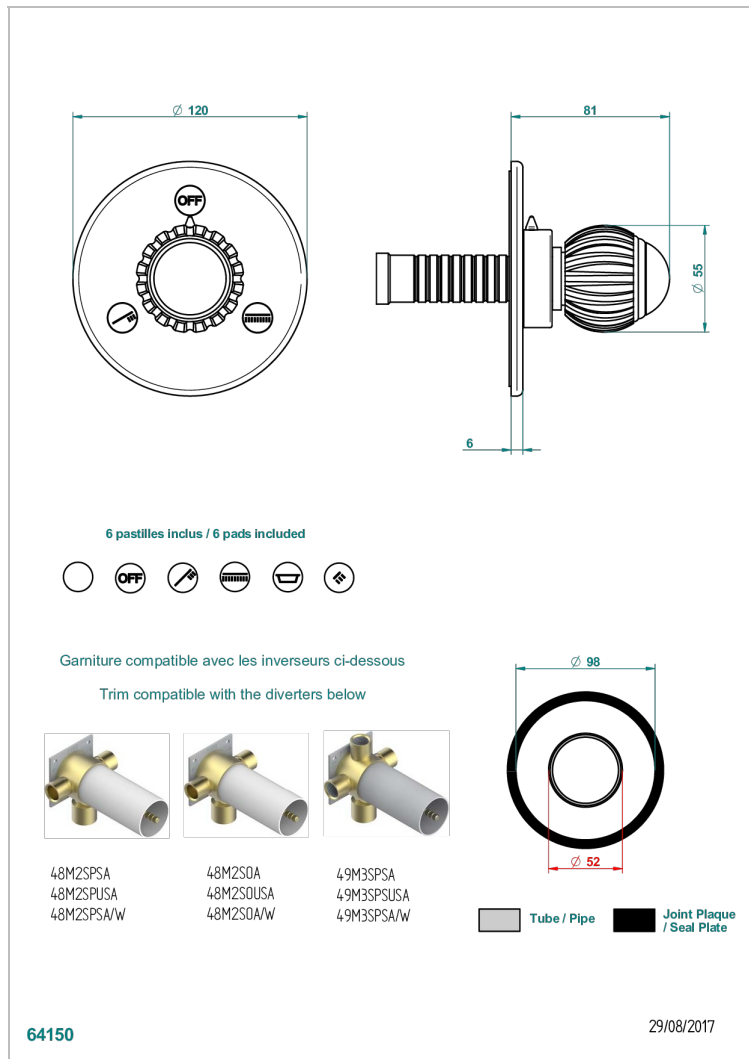

VOGUE JASPE ROUGE

A8N-48M2SB

Garniture pour inverseur mural - 3 voies ref.48M2 - ou - 4 voies ref.49M3

THG[®]
PARIS

CARACTÉRISTIQUES

- Vogue Jaspe rouge
- Garniture pour inverseur mural - 3 voies ref.48M2 - ou - 4 voies ref.49M3

PRODUITS ASSOCIÉS

- Ref. G00-48M2SOUSA Corps d'inverseur 3 voies mural à encastrer (1 arrivée 3/4" NPT - 2 sorties 1/2" NPT- pas de fonction arrêt) avec cartouche céramique - sans garniture - Standard US
- Ref. G00-48M2SPSUSA Corps d'inverseur 3 voies mural à encastrer (1 arrivée 3/4"NPT - 2 sorties 1/2"NPT- avec position Stop) avec cartouche céramique - sans garniture - Standard US
- Ref. G00-49M3SPSUSA Coprs d' inverseur 4 voies mural à encastrer (1 arrivée 3/4" - 3 sorties 1/2"avec position Stop) avec cartouche céramique - sans garniture - standard US