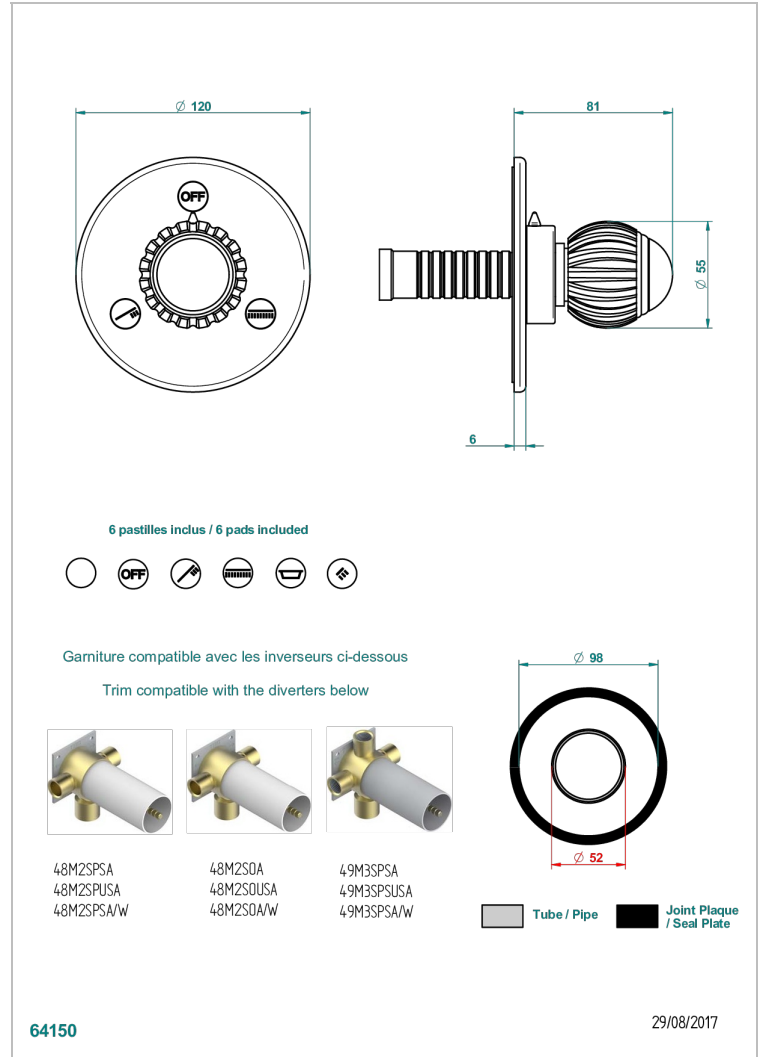

# VOGUE JASPE ROJO

A8N-48M2SB

Trim for wall mounted diverter, 2 ways - ref. 48M2 and 3 ways - ref. 49M3

THG<sup>®</sup>  
PARIS

## CARACTERÍSTICAS

- Vogue Jaspe rojo
- Trim for wall mounted diverter, 2 ways - ref. 48M2 and 3 ways - ref. 49M3

## PRODUCTOS RELACIONADOS

- Ref. G00-48M2SOUSA Corps d'inverseur 3 voies mural à encastrer (1 arrivée 3/4" NPT - 2 sorties 1/2" NPT- pas de fonction arrêt) avec cartouche céramique - sans garniture - Standard US
- Ref. G00-48M2SPSUSA Wall mounted 3-way diverter with ceramic cartridge for concealed installation- 1 inlet 3/4" and 2 outlets 1/2" with positive top, no shared ports - no trim
- Ref. G00-49M3SPSUSA Coprs d' inverseur 4 voies mural à encastrer (1 arrivée 3/4" - 3 sorties 1/2" avec position Stop) avec cartouche céramique - sans garniture - standard US