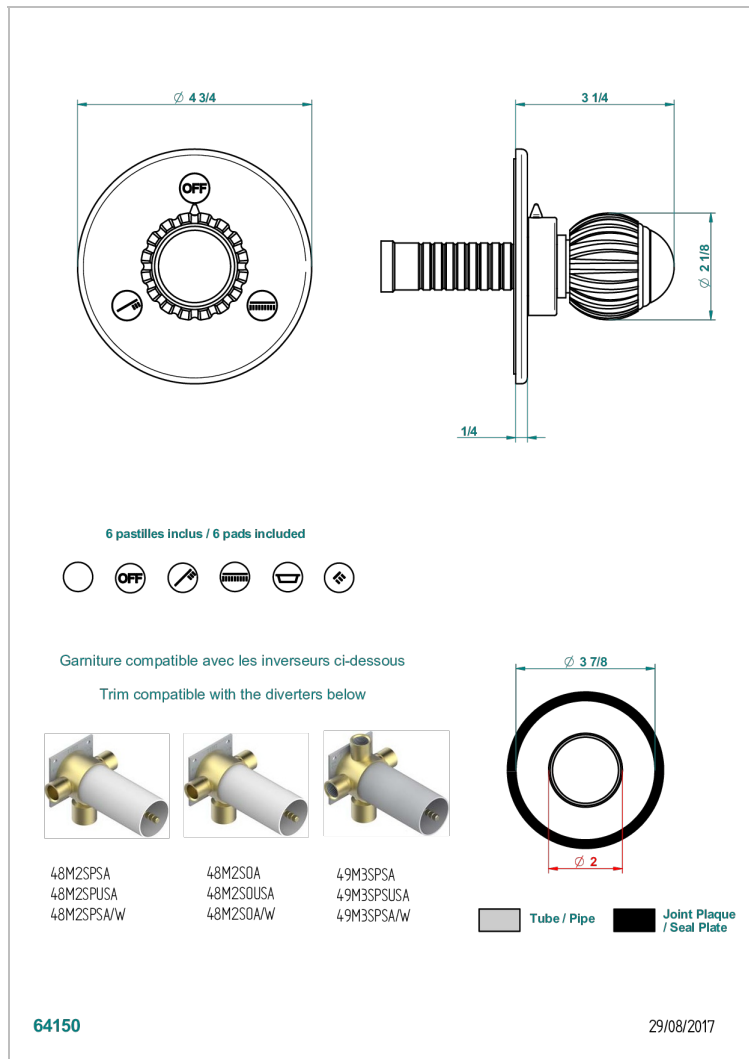

VOGUE JASPE ROUGE

A8N-48M2SB

Garniture pour inverseur mural - 3 voies ref.48M2 - ou - 4 voies ref.49M3

THG[®]
PARIS

CARACTÉRISTIQUES

- Vogue Jaspe rouge
- Garniture pour inverseur mural - 3 voies ref.48M2 - ou - 4 voies ref.49M3

PRODUITS ASSOCIÉS

- Ref. G00-48M2SOUSA Corps d'inverseur 3 voies mural à encastrer (1 arrivée 3/4" NPT - 2 sorties 1/2" NPT- pas de fonction arrêt) avec cartouche céramique - sans garniture - Standard US
- Ref. G00-48M2SPSUSA Corps d'inverseur 3 voies mural à encastrer (1 arrivée 3/4"NPT - 2 sorties 1/2"NPT- avec position Stop) avec cartouche céramique - sans garniture - Standard US
- Ref. G00-49M3SPSUSA Coprs d' inverseur 4 voies mural à encastrer (1 arrivée 3/4" - 3 sorties 1/2"avec position Stop) avec cartouche céramique - sans garniture - standard US