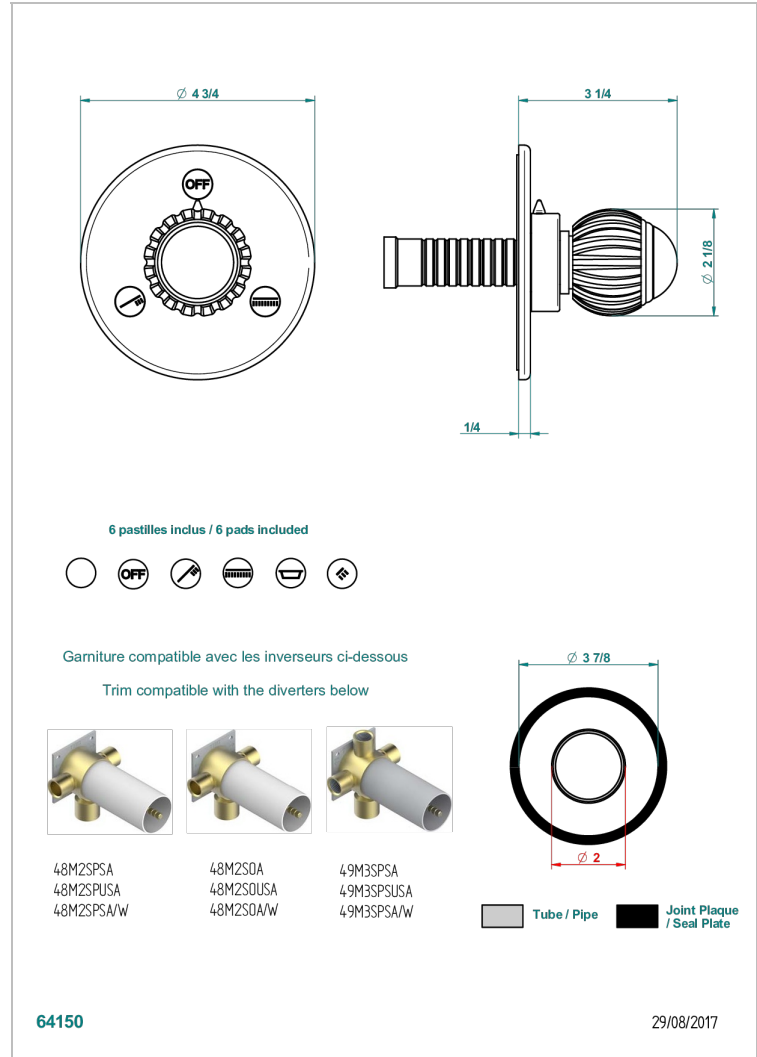

# VOGUE JASPE ROJO

A8N-48M2SB

Trim for wall mounted diverter, 2 ways - ref. 48M2 and 3 ways - ref. 49M3

THG<sup>®</sup>  
PARIS

## CARACTERÍSTICAS

- Vogue Jaspe rojo
- Trim for wall mounted diverter, 2 ways - ref. 48M2 and 3 ways - ref. 49M3

## PRODUCTOS RELACIONADOS

- Ref. G00-48M2SOUSA Corps d'inverseur 3 voies mural à encastrer (1 arrivée 3/4" NPT - 2 sorties 1/2" NPT- pas de fonction arrêt) avec cartouche céramique - sans garniture - Standard US
- Ref. G00-48M2SPSUSA Wall mounted 3-way diverter with ceramic cartridge for concealed installation- 1 inlet 3/4" and 2 outlets 1/2" with positive top, no shared ports - no trim
- Ref. G00-49M3SPSUSA Coprs d' inverseur 4 voies mural à encastrer (1 arrivée 3/4" - 3 sorties 1/2" avec position Stop) avec cartouche céramique - sans garniture - standard US