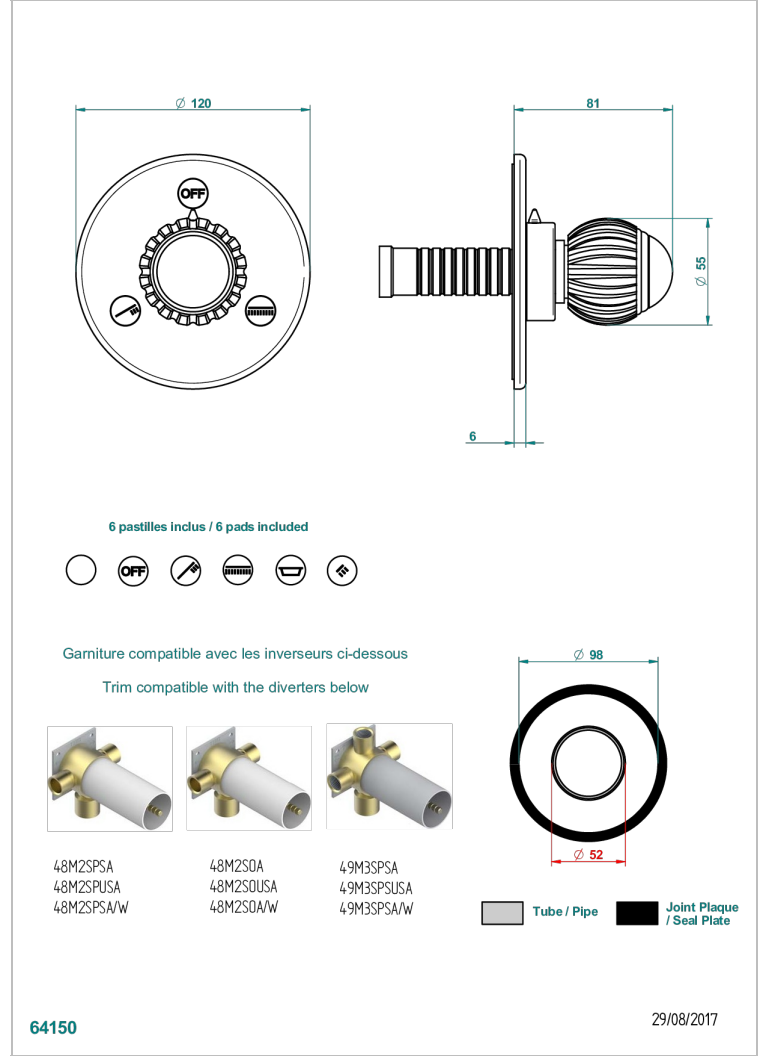

VOGUE JASPE ROUGE

A8N-48M2SB

Garniture pour inverseur mural - 3 voies ref.48M2 - ou - 4 voies ref.49M3

THG[®]
PARIS

CARACTÉRISTIQUES

- Vogue Jaspe rouge
- Garniture pour inverseur mural - 3 voies ref.48M2 - ou - 4 voies ref.49M3

PRODUITS ASSOCIÉS

- Ref. G00-48M2SOA Corps d'inverseur 3 voies mural à encastrer (1 arrivée 3/4" - 2 sorties 1/2" - pas de fonction arrêt) avec cartouche céramique, sans garniture, modèle Europe
- Ref. G00-48M2SPSA Corps d'inverseur 3 voies mural à encastrer (1 arrivée 3/4" - 2 sorties 1/2" - avec position Stop) avec cartouche céramique, sans garniture, modèle Europe
- Ref. G00-49M3SPSA Corps d'inverseur 4 voies mural à encastrer (1 arrivée 3/4" - 3 sorties 1/2" avec position Stop) avec cartouche céramique, sans garniture, modèle Europe