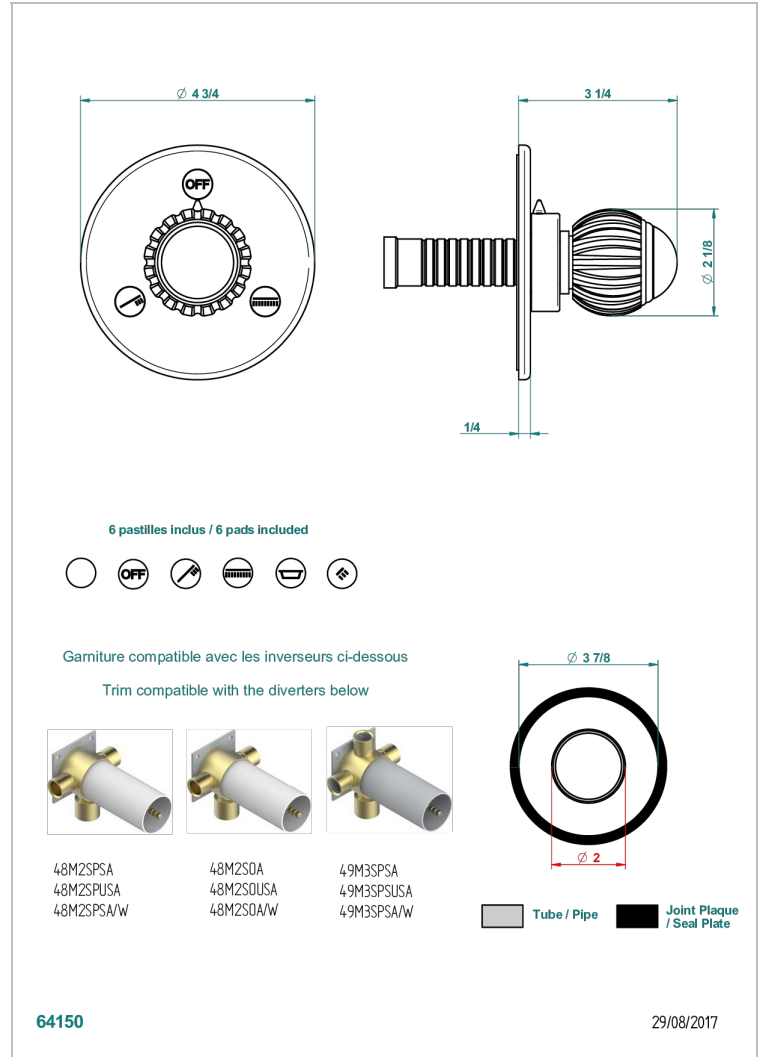

VOGUE JASPE ROUGE

A8N-48M2SB

Garniture pour inverseur mural - 3 voies ref.48M2 - ou - 4 voies ref.49M3

THG[®]
PARIS

CARACTÉRISTIQUES

- Vogue Jaspe rouge
- Garniture pour inverseur mural - 3 voies ref.48M2 - ou - 4 voies ref.49M3

PRODUITS ASSOCIÉS

- Ref. G00-48M2SOA Corps d'inverseur 3 voies mural à encastrer (1 arrivée 3/4" - 2 sorties 1/2" - pas de fonction arrêt) avec cartouche céramique, sans garniture, modèle Europe
- Ref. G00-48M2SPSA Corps d'inverseur 3 voies mural à encastrer (1 arrivée 3/4" - 2 sorties 1/2" - avec position Stop) avec cartouche céramique, sans garniture, modèle Europe
- Ref. G00-49M3SPSA Corps d'inverseur 4 voies mural à encastrer (1 arrivée 3/4" - 3 sorties 1/2" avec position Stop) avec cartouche céramique, sans garniture, modèle Europe