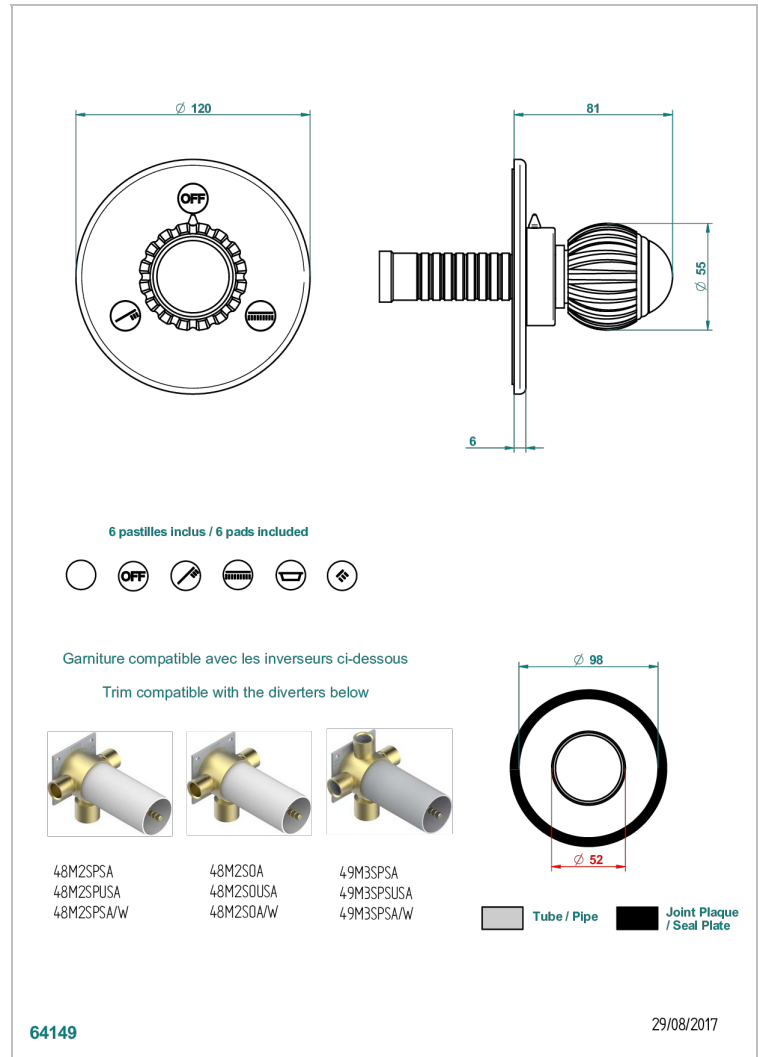

# VOGUE MALACHITE

A8M-48M2SB

Garniture pour inverseur mural - 3 voies ref.48M2 - ou - 4 voies ref.49M3

THG<sup>®</sup>  
PARIS

## CARACTÉRISTIQUES

- Vogue Malachite
- Garniture pour inverseur mural - 3 voies ref.48M2 - ou - 4 voies ref.49M3

## PRODUITS ASSOCIÉS

- Ref. G00-48M2SOUSA Corps d'inverseur 3 voies mural à encastrer (1 arrivée 3/4" NPT - 2 sorties 1/2" NPT- pas de fonction arrêt) avec cartouche céramique - sans garniture - Standard US
- Ref. G00-48M2SPSUSA Corps d'inverseur 3 voies mural à encastrer (1 arrivée 3/4"NPT - 2 sorties 1/2"NPT- avec position Stop) avec cartouche céramique - sans garniture - Standard US
- Ref. G00-49M3SPSUSA Coprs d' inverseur 4 voies mural à encastrer (1 arrivée 3/4" - 3 sorties 1/2"avec position Stop) avec cartouche céramique - sans garniture - standard US