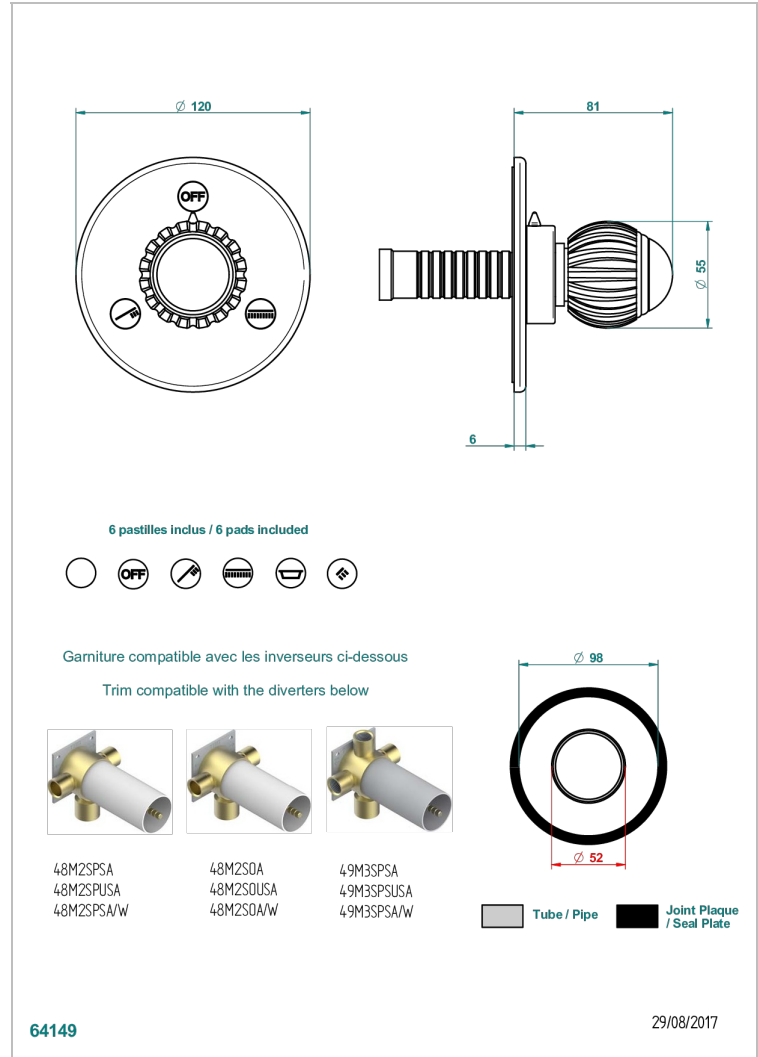

# VOGUE MALACHITE

A8M-48M2SB

Trim for wall mounted diverter, 2 ways - ref. 48M2 and 3 ways - ref. 49M3

THG<sup>®</sup>  
PARIS

## CARACTERÍSTICAS

- Vogue Malachite
- Trim for wall mounted diverter, 2 ways - ref. 48M2 and 3 ways - ref. 49M3

## PRODUCTOS RELACIONADOS

- Ref. G00-48M2SOUSA Corps d'inverseur 3 voies mural à encastrer (1 arrivée 3/4" NPT - 2 sorties 1/2" NPT- pas de fonction arrêt) avec cartouche céramique - sans garniture - Standard US
- Ref. G00-48M2SPSUSA Wall mounted 3-way diverter with ceramic cartridge for concealed installation- 1 inlet 3/4" and 2 outlets 1/2" with positive top, no shared ports - no trim
- Ref. G00-49M3SPSUSA Coprs d' inverseur 4 voies mural à encastrer (1 arrivée 3/4" - 3 sorties 1/2" avec position Stop) avec cartouche céramique - sans garniture - standard US