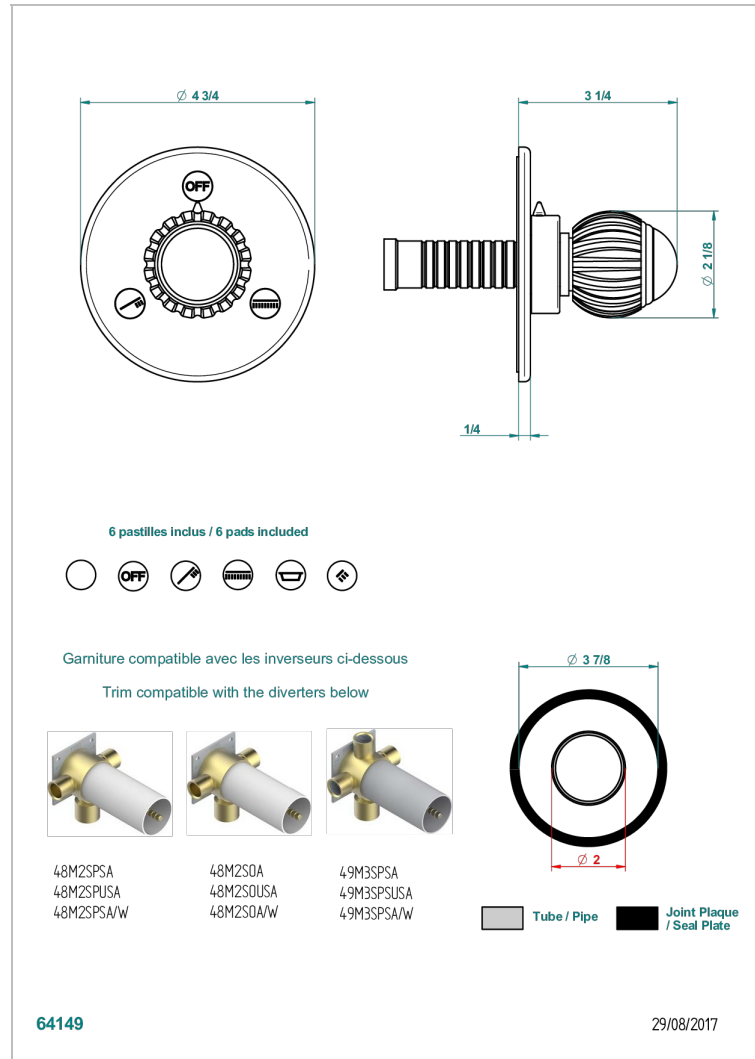

# VOGUE MALACHITE

A8M-48M2SB

Garniture pour inverseur mural - 3 voies ref.48M2 - ou - 4 voies ref.49M3

THG<sup>®</sup>  
PARIS

## CARACTÉRISTIQUES

- Vogue Malachite
- Garniture pour inverseur mural - 3 voies ref.48M2 - ou - 4 voies ref.49M3

## PRODUITS ASSOCIÉS

- Ref. G00-48M2SOUSA Corps d'inverseur 3 voies mural à encastrer (1 arrivée 3/4" NPT - 2 sorties 1/2" NPT- pas de fonction arrêt) avec cartouche céramique - sans garniture - Standard US
- Ref. G00-48M2SPSUSA Corps d'inverseur 3 voies mural à encastrer (1 arrivée 3/4"NPT - 2 sorties 1/2"NPT- avec position Stop) avec cartouche céramique - sans garniture - Standard US
- Ref. G00-49M3SPSUSA Coprs d' inverseur 4 voies mural à encastrer (1 arrivée 3/4" - 3 sorties 1/2"avec position Stop) avec cartouche céramique - sans garniture - standard US