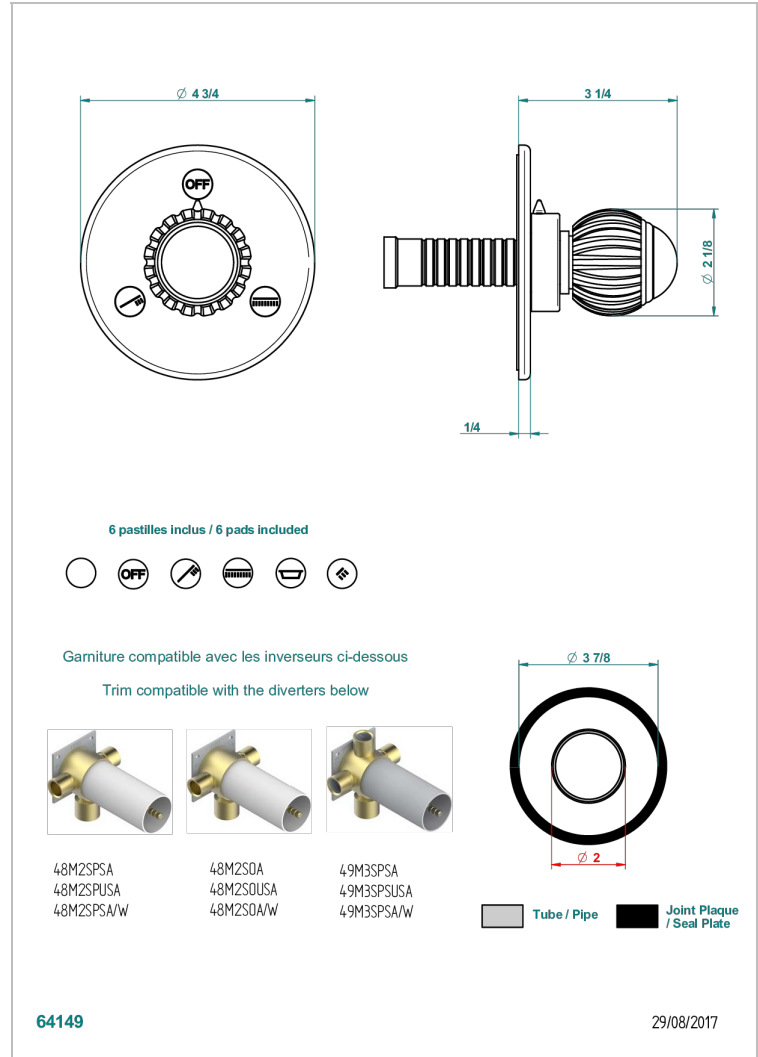

VOGUE MALACHITE

A8M-48M2SB

Trim for wall mounted diverter, 2 ways - ref. 48M2 and 3 ways - ref. 49M3

THG[®]
PARIS

CARACTERÍSTICAS

- Vogue Malachite
- Trim for wall mounted diverter, 2 ways - ref. 48M2 and 3 ways - ref. 49M3

PRODUCTOS RELACIONADOS

- Ref. G00-48M2SOUSA Corps d'inverseur 3 voies mural à encastrer (1 arrivée 3/4" NPT - 2 sorties 1/2" NPT- pas de fonction arrêt) avec cartouche céramique - sans garniture - Standard US
- Ref. G00-48M2SPSUSA Wall mounted 3-way diverter with ceramic cartridge for concealed installation- 1 inlet 3/4" and 2 outlets 1/2" with positive top, no shared ports - no trim
- Ref. G00-49M3SPSUSA Coprs d' inverseur 4 voies mural à encastrer (1 arrivée 3/4" - 3 sorties 1/2"avec position Stop) avec cartouche céramique - sans garniture - standard US