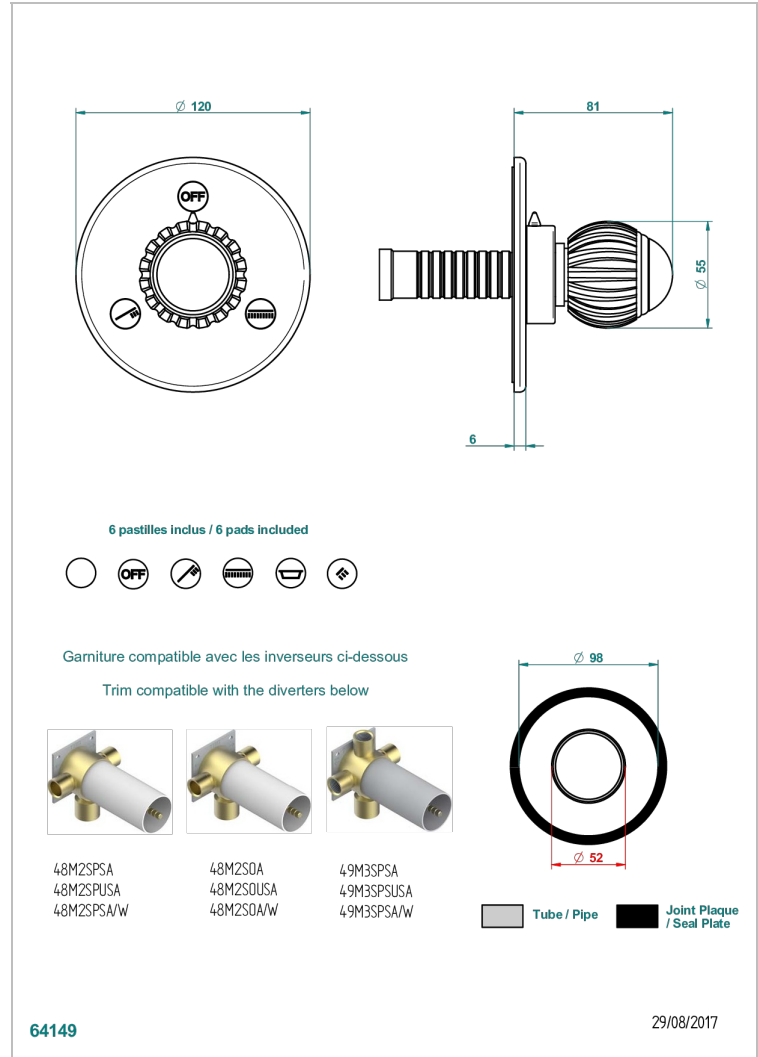

VOGUE MALACHITE

A8M-48M2SB

Garniture pour inverseur mural - 3 voies ref.48M2 - ou - 4 voies ref.49M3

THG[®]
PARIS

CARACTÉRISTIQUES

- Vogue Malachite
- Garniture pour inverseur mural - 3 voies ref.48M2 - ou - 4 voies ref.49M3

PRODUITS ASSOCIÉS

- Ref. G00-48M2SOA Corps d'inverseur 3 voies mural à encastrer (1 arrivée 3/4" - 2 sorties 1/2" - pas de fonction arrêt) avec cartouche céramique, sans garniture, modèle Europe
- Ref. G00-48M2SPSA Corps d'inverseur 3 voies mural à encastrer (1 arrivée 3/4" - 2 sorties 1/2" - avec position Stop) avec cartouche céramique, sans garniture, modèle Europe
- Ref. G00-49M3SPSA Corps d'inverseur 4 voies mural à encastrer (1 arrivée 3/4" - 3 sorties 1/2" avec position Stop) avec cartouche céramique, sans garniture, modèle Europe