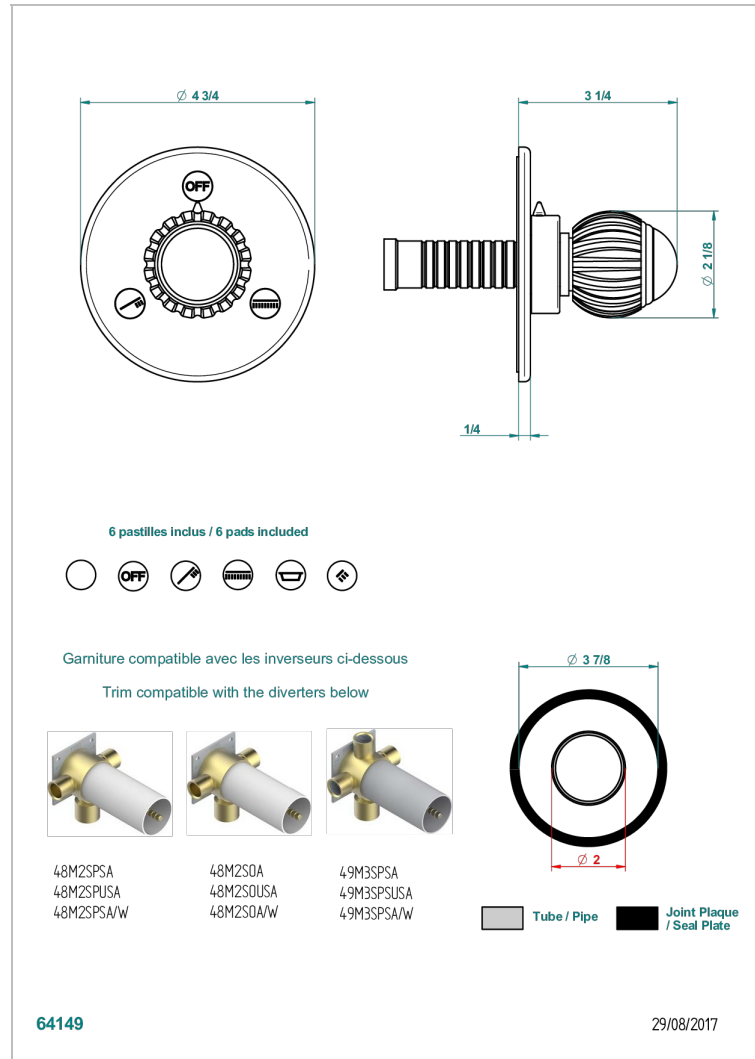

VOGUE MALACHITE

A8M-48M2SB

Garniture pour inverseur mural - 3 voies ref.48M2 - ou - 4 voies ref.49M3

THG[®]
PARIS

CARACTÉRISTIQUES

- Vogue Malachite
- Garniture pour inverseur mural - 3 voies ref.48M2 - ou - 4 voies ref.49M3

PRODUITS ASSOCIÉS

- Ref. G00-48M2SOA Corps d'inverseur 3 voies mural à encastrer (1 arrivée 3/4" - 2 sorties 1/2" - pas de fonction arrêt) avec cartouche céramique, sans garniture, modèle Europe
- Ref. G00-48M2SPSA Corps d'inverseur 3 voies mural à encastrer (1 arrivée 3/4" - 2 sorties 1/2" - avec position Stop) avec cartouche céramique, sans garniture, modèle Europe
- Ref. G00-49M3SPSA Corps d'inverseur 4 voies mural à encastrer (1 arrivée 3/4" - 3 sorties 1/2" avec position Stop) avec cartouche céramique, sans garniture, modèle Europe