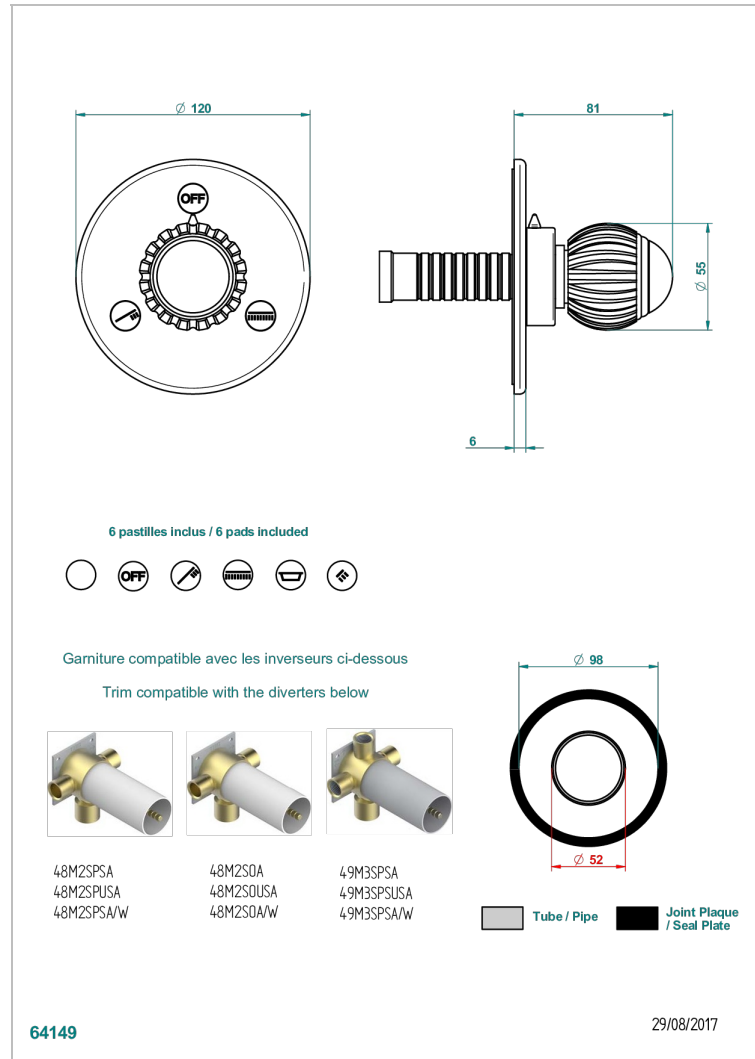

VOGUE MALACHITE

A8M-48M2SB

Garniture pour inverseur mural - 3 voies ref.48M2 - ou - 4 voies ref.49M3

THG[®]
PARIS

CARACTÉRISTIQUES

- Vogue Malachite
- Garniture pour inverseur mural - 3 voies ref.48M2 - ou - 4 voies ref.49M3

PRODUITS ASSOCIÉS

- Ref. G00-48M2SOA Corps d'inverseur 3 voies mural à encastrer (1 arrivée 3/4" - 2 sorties 1/2" - pas de fonction arrêt) avec cartouche céramique, sans garniture, modèle Europe
- Ref. G00-48M2SPSA Corps d'inverseur 3 voies mural à encastrer (1 arrivée 3/4" - 2 sorties 1/2" - avec position Stop) avec cartouche céramique, sans garniture, modèle Europe
- Ref. G00-49M3SPSA Corps d'inverseur 4 voies mural à encastrer (1 arrivée 3/4" - 3 sorties 1/2" avec position Stop) avec cartouche céramique, sans garniture, modèle Europe