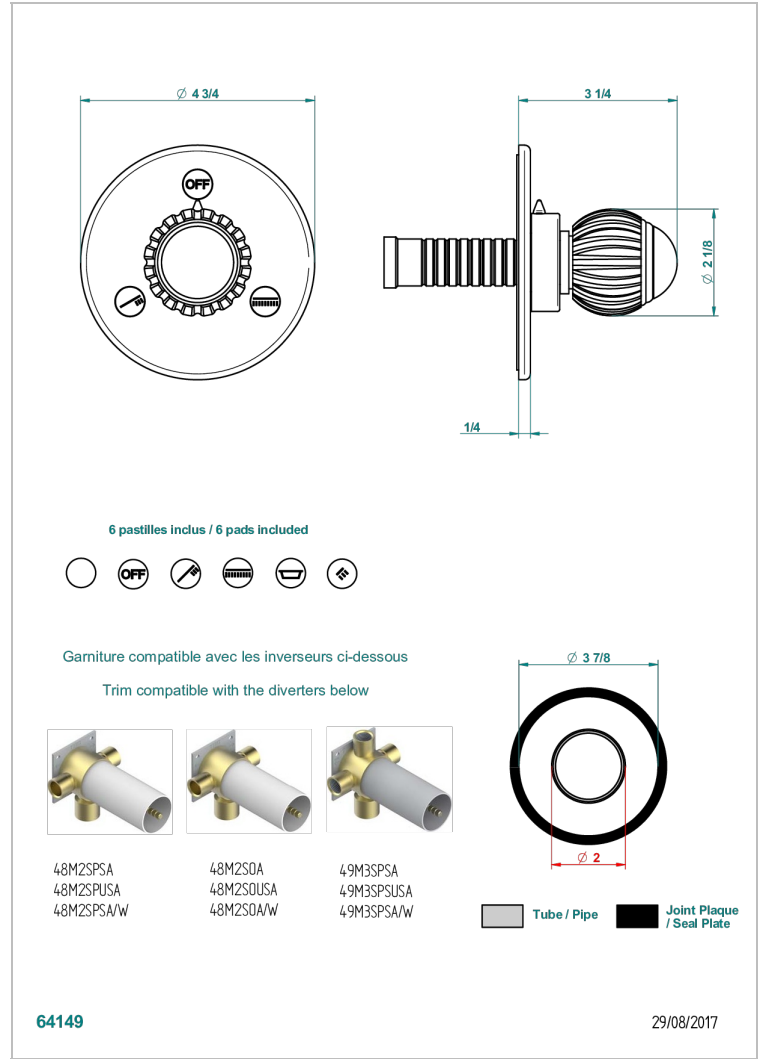

VOGUE MALACHITE

A8M-48M2SB

Garniture pour inverseur mural - 3 voies ref.48M2 - ou - 4 voies ref.49M3

THG[®]
PARIS

CARACTÉRISTIQUES

- Vogue Malachite
- Garniture pour inverseur mural - 3 voies ref.48M2 - ou - 4 voies ref.49M3

PRODUITS ASSOCIÉS

- Ref. G00-48M2SOA Corps d'inverseur 3 voies mural à encastrer (1 arrivée 3/4" - 2 sorties 1/2" - pas de fonction arrêt) avec cartouche céramique, sans garniture, modèle Europe
- Ref. G00-48M2SPSA Corps d'inverseur 3 voies mural à encastrer (1 arrivée 3/4" - 2 sorties 1/2" - avec position Stop) avec cartouche céramique, sans garniture, modèle Europe
- Ref. G00-49M3SPSA Corps d'inverseur 4 voies mural à encastrer (1 arrivée 3/4" - 3 sorties 1/2" avec position Stop) avec cartouche céramique, sans garniture, modèle Europe