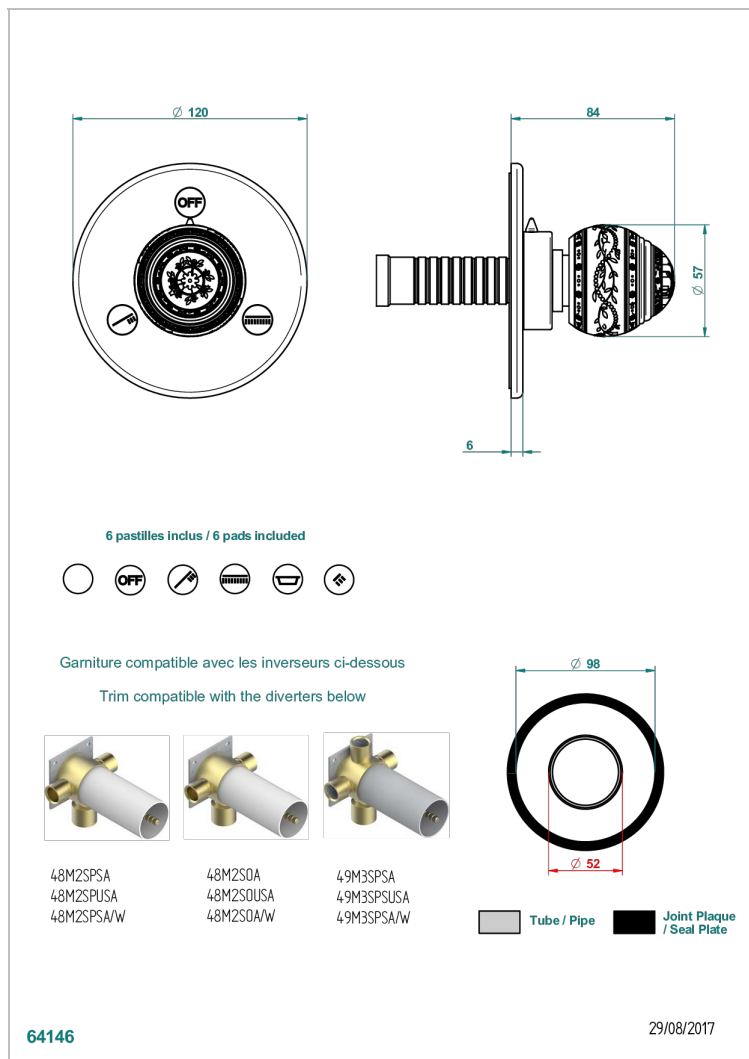

MARQUISE DECORACION EN PLATINO

A7G-48M2SB

Trim for wall mounted diverter, 2 ways - ref. 48M2 and 3 ways - ref. 49M3

CARACTERÍSTICAS

- Marquise decoración en platino
- Trim for wall mounted diverter, 2 ways - ref. 48M2 and 3 ways - ref. 49M3

PRODUCTOS RELACIONADOS

- Ref. G00-48M2SOUSA Corps d'inverseur 3 voies mural à encastrer (1 arrivée 3/4" NPT - 2 sorties 1/2" NPT- pas de fonction arrêt) avec cartouche céramique - sans garniture - Standard US
- Ref. G00-48M2SPSUSA Wall mounted 3-way diverter with ceramic cartridge for concealed installation- 1 inlet 3/4" and 2 outlets 1/2" with positive top, no shared ports - no trim
- Ref. G00-49M3SPSUSA Coprs d' inverseur 4 voies mural à encastrer (1 arrivée 3/4" - 3 sorties 1/2" avec position Stop) avec cartouche céramique - sans garniture - standard US