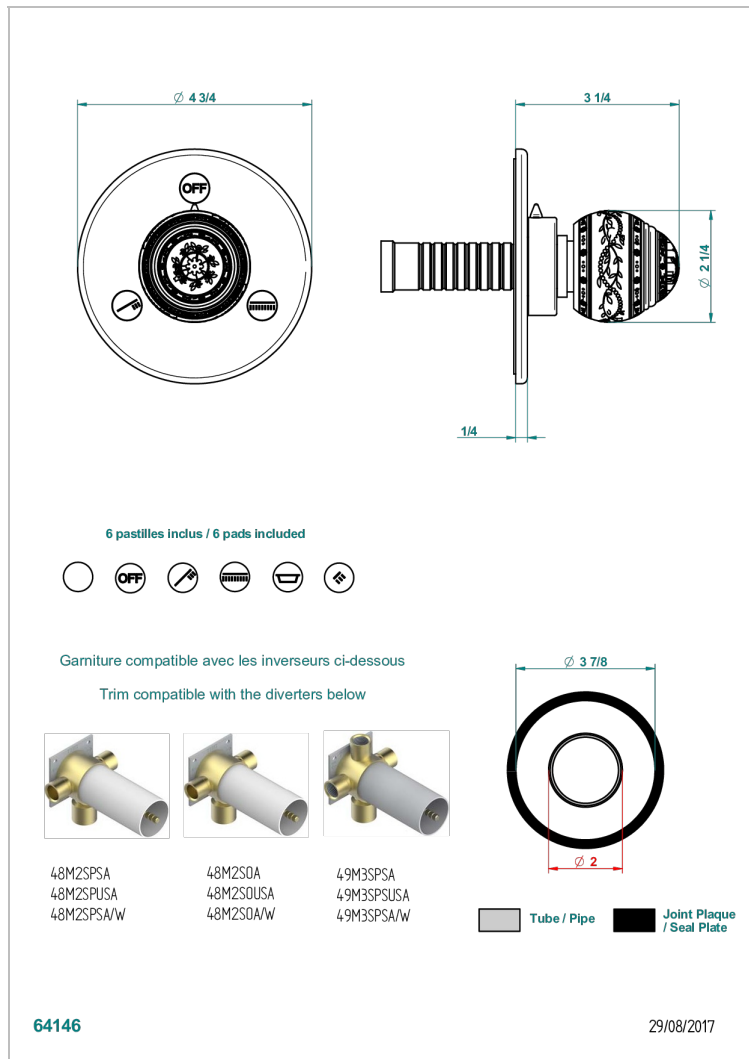

MARQUISE DECORACION EN PLATINO

A7G-48M2SB

Trim for wall mounted diverter, 2 ways - ref. 48M2 and 3 ways - ref. 49M3

CARACTERÍSTICAS

- Marquise decoración en platino
- Trim for wall mounted diverter, 2 ways - ref. 48M2 and 3 ways - ref. 49M3

PRODUCTOS RELACIONADOS

- Ref. G00-48M2SOUSA Corps d'inverseur 3 voies mural à encastrer (1 arrivée 3/4" NPT - 2 sorties 1/2" NPT- pas de fonction arrêt) avec cartouche céramique - sans garniture - Standard US
- Ref. G00-48M2SPSUSA Wall mounted 3-way diverter with ceramic cartridge for concealed installation- 1 inlet 3/4" and 2 outlets 1/2" with positive top, no shared ports - no trim
- Ref. G00-49M3SPSUSA Coprs d' inverseur 4 voies mural à encastrer (1 arrivée 3/4" - 3 sorties 1/2"avec position Stop) avec cartouche céramique - sans garniture - standard US