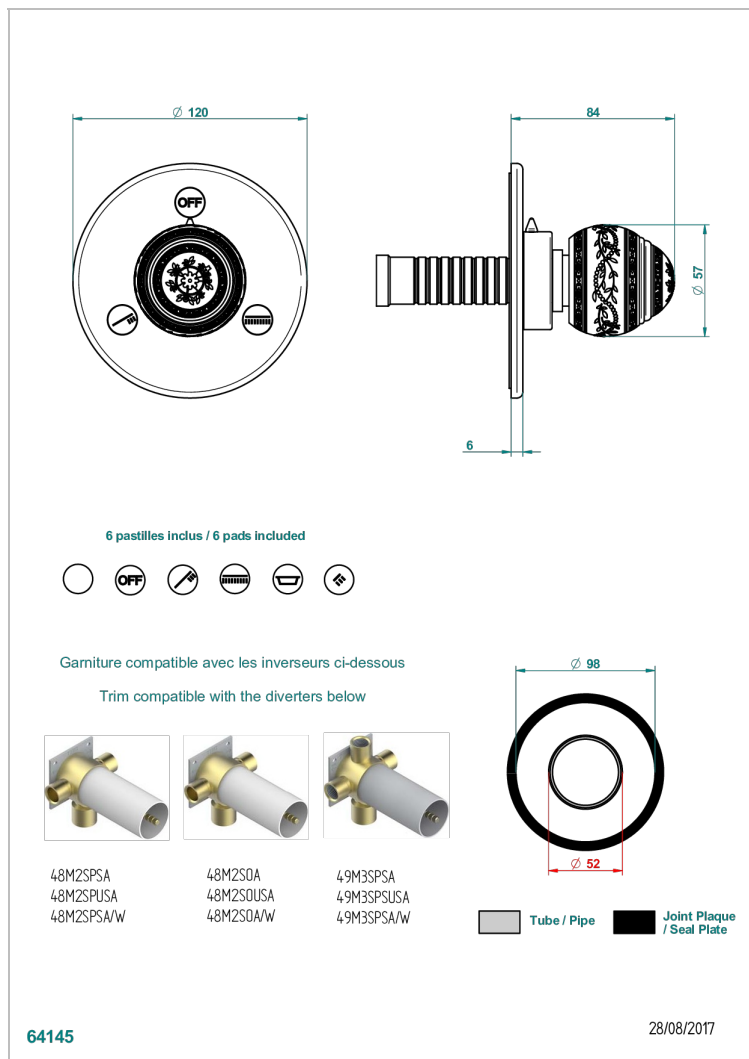

# MARQUISE DECORACION EN ORO

A7F-48M2SB

Trim for wall mounted diverter, 2 ways - ref. 48M2 and 3 ways - ref. 49M3

## CARACTERÍSTICAS

- Marquise decoración en oro
- Trim for wall mounted diverter, 2 ways - ref. 48M2 and 3 ways - ref. 49M3

## PRODUCTOS RELACIONADOS

- Ref. G00-48M2SOUSA Corps d'inverseur 3 voies mural à encastrer (1 arrivée 3/4" NPT - 2 sorties 1/2" NPT- pas de fonction arrêt) avec cartouche céramique - sans garniture - Standard US
- Ref. G00-48M2SPSUSA Wall mounted 3-way diverter with ceramic cartridge for concealed installation- 1 inlet 3/4" and 2 outlets 1/2" with positive top, no shared ports - no trim
- Ref. G00-49M3SPSUSA Coprs d' inverseur 4 voies mural à encastrer (1 arrivée 3/4" - 3 sorties 1/2" avec position Stop) avec cartouche céramique - sans garniture - standard US