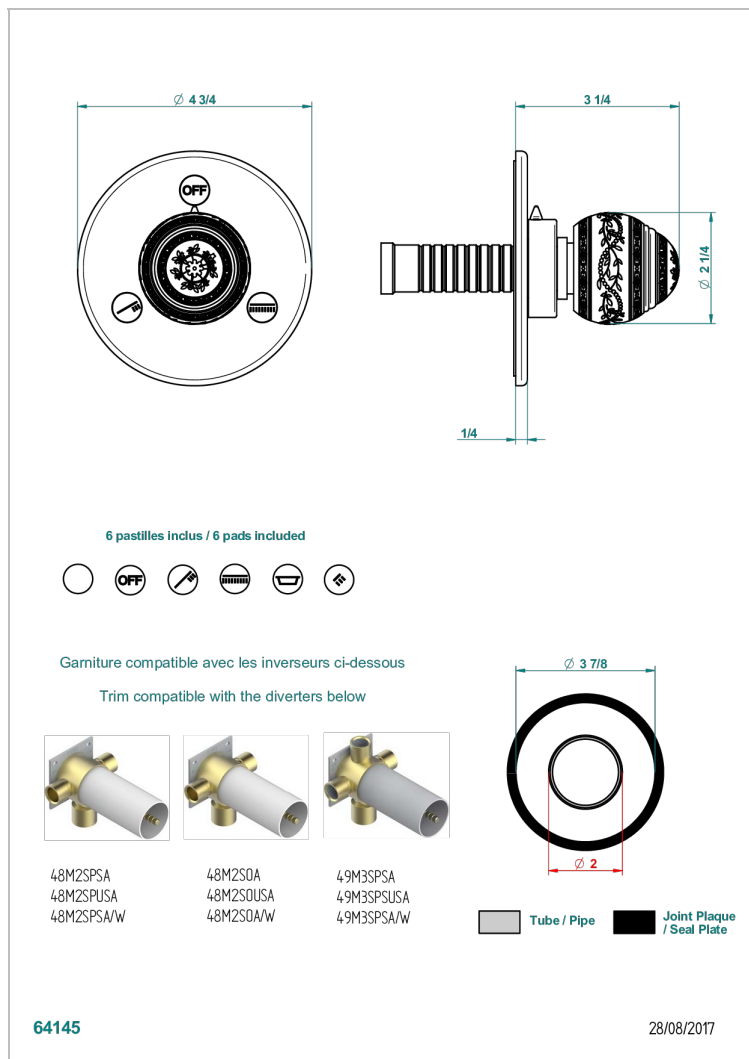

MARQUISE DECORACION EN ORO

A7F-48M2SB

Trim for wall mounted diverter, 2 ways - ref. 48M2 and 3 ways - ref. 49M3

CARACTERÍSTICAS

- Marquise decoración en oro
- Trim for wall mounted diverter, 2 ways - ref. 48M2 and 3 ways - ref. 49M3

PRODUCTOS RELACIONADOS

- Ref. G00-48M2SOUSA Corps d'inverseur 3 voies mural à encastrer (1 arrivée 3/4" NPT - 2 sorties 1/2" NPT- pas de fonction arrêt) avec cartouche céramique - sans garniture - Standard US
- Ref. G00-48M2SPSUSA Wall mounted 3-way diverter with ceramic cartridge for concealed installation- 1 inlet 3/4" and 2 outlets 1/2" with positive top, no shared ports - no trim
- Ref. G00-49M3SPSUSA Coprs d' inverseur 4 voies mural à encastrer (1 arrivée 3/4" - 3 sorties 1/2" avec position Stop) avec cartouche céramique - sans garniture - standard US