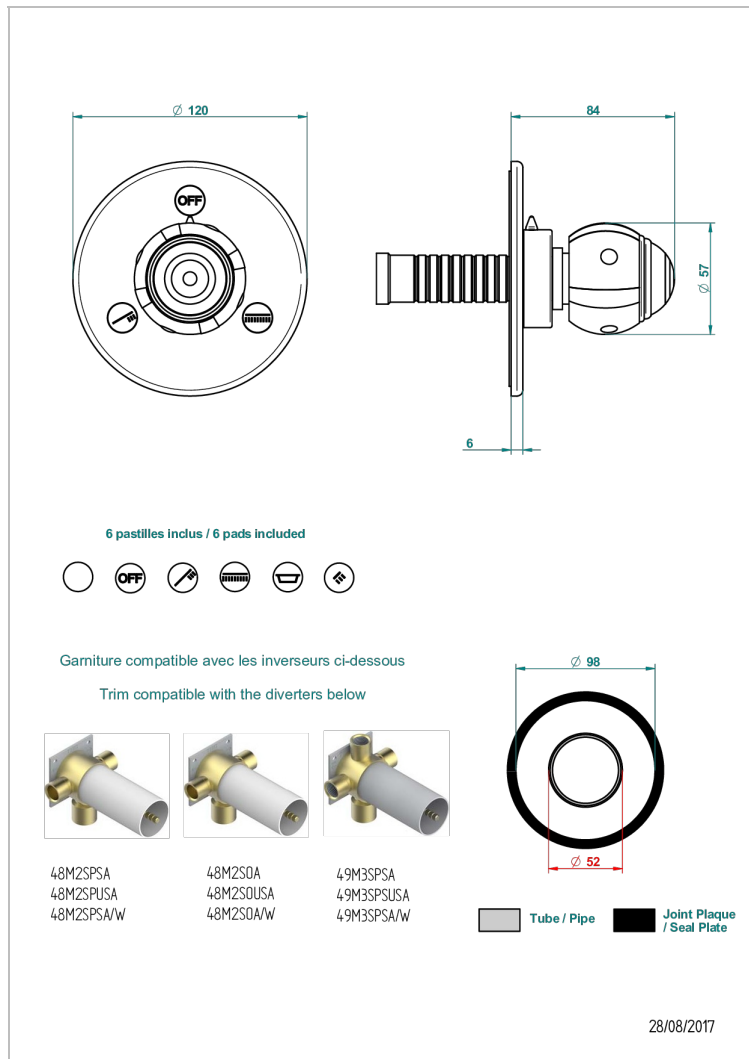

ITHAQUE DECORACION EN PLATINO

A7B-48M2SB

Trim for wall mounted diverter, 2 ways - ref. 48M2 and 3 ways - ref. 49M3

CARACTERÍSTICAS

- Ithaque decoración en platino
- Trim for wall mounted diverter, 2 ways - ref. 48M2 and 3 ways - ref. 49M3

PRODUCTOS RELACIONADOS

- Ref. G00-48M2SOUSA Corps d'inverseur 3 voies mural à encastrer (1 arrivée 3/4" NPT - 2 sorties 1/2" NPT- pas de fonction arrêt) avec cartouche céramique - sans garniture - Standard US
- Ref. G00-48M2SPSUSA Wall mounted 3-way diverter with ceramic cartridge for concealed installation- 1 inlet 3/4" and 2 outlets 1/2" with positive top, no shared ports - no trim
- Ref. G00-49M3SPSUSA Coprs d' inverseur 4 voies mural à encastrer (1 arrivée 3/4" - 3 sorties 1/2" avec position Stop) avec cartouche céramique - sans garniture - standard US