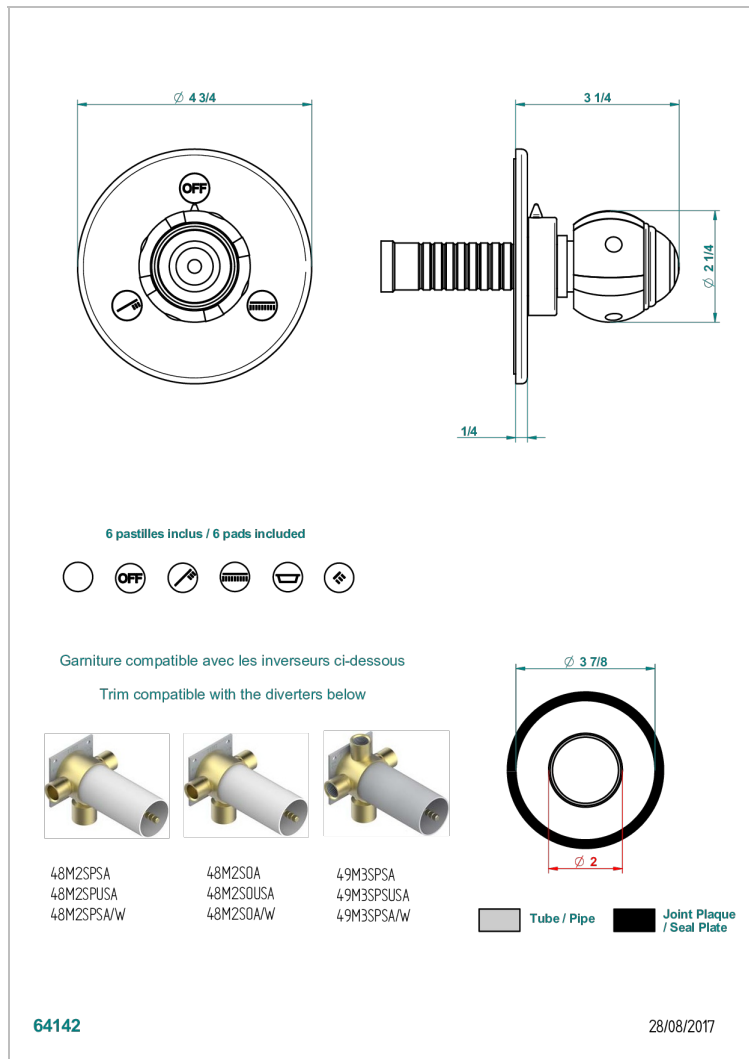

# ITHAQUE DECORACION EN PLATINO

A7B-48M2SB

Trim for wall mounted diverter, 2 ways - ref. 48M2 and 3 ways - ref. 49M3

## CARACTERÍSTICAS

- Ithaque decoración en platino
- Trim for wall mounted diverter, 2 ways - ref. 48M2 and 3 ways - ref. 49M3

## PRODUCTOS RELACIONADOS

- Ref. G00-48M2SOUSA Corps d'inverseur 3 voies mural à encastrer (1 arrivée 3/4" NPT - 2 sorties 1/2" NPT- pas de fonction arrêt) avec cartouche céramique - sans garniture - Standard US
- Ref. G00-48M2SPSUSA Wall mounted 3-way diverter with ceramic cartridge for concealed installation- 1 inlet 3/4" and 2 outlets 1/2" with positive top, no shared ports - no trim
- Ref. G00-49M3SPSUSA Coprs d' inverseur 4 voies mural à encastrer (1 arrivée 3/4" - 3 sorties 1/2" avec position Stop) avec cartouche céramique - sans garniture - standard US