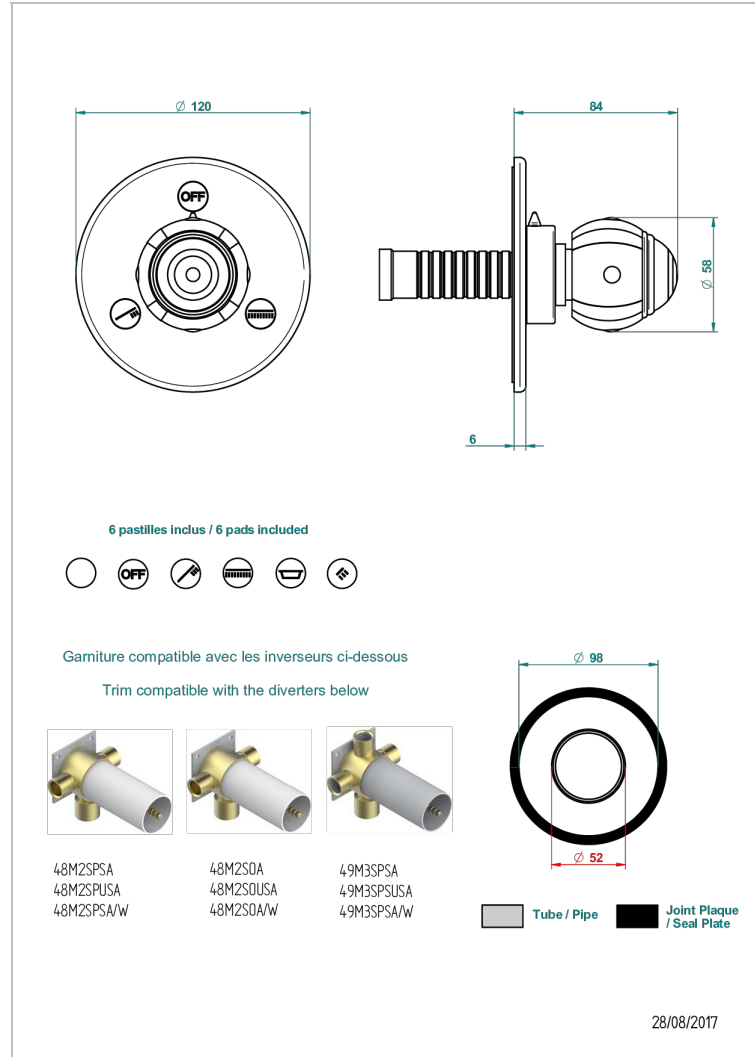

ITHAQUE DECORACION EN ORO

A7A-48M2SB

Trim for wall mounted diverter, 2 ways - ref. 48M2 and 3 ways - ref. 49M3

THG
PARIS

CARACTERÍSTICAS

- Ithaque decoración en oro
- Trim for wall mounted diverter, 2 ways - ref. 48M2 and 3 ways - ref. 49M3

PRODUCTOS RELACIONADOS

- Ref. G00-48M2SOUSA Corps d'inverseur 3 voies mural à encastrer (1 arrivée 3/4" NPT - 2 sorties 1/2" NPT- pas de fonction arrêt) avec cartouche céramique - sans garniture - Standard US
- Ref. G00-48M2SPSUSA Wall mounted 3-way diverter with ceramic cartridge for concealed installation- 1 inlet 3/4" and 2 outlets 1/2" with positive top, no shared ports - no trim
- Ref. G00-49M3SPSUSA Coprs d' inverseur 4 voies mural à encastrer (1 arrivée 3/4" - 3 sorties 1/2" avec position Stop) avec cartouche céramique - sans garniture - standard US