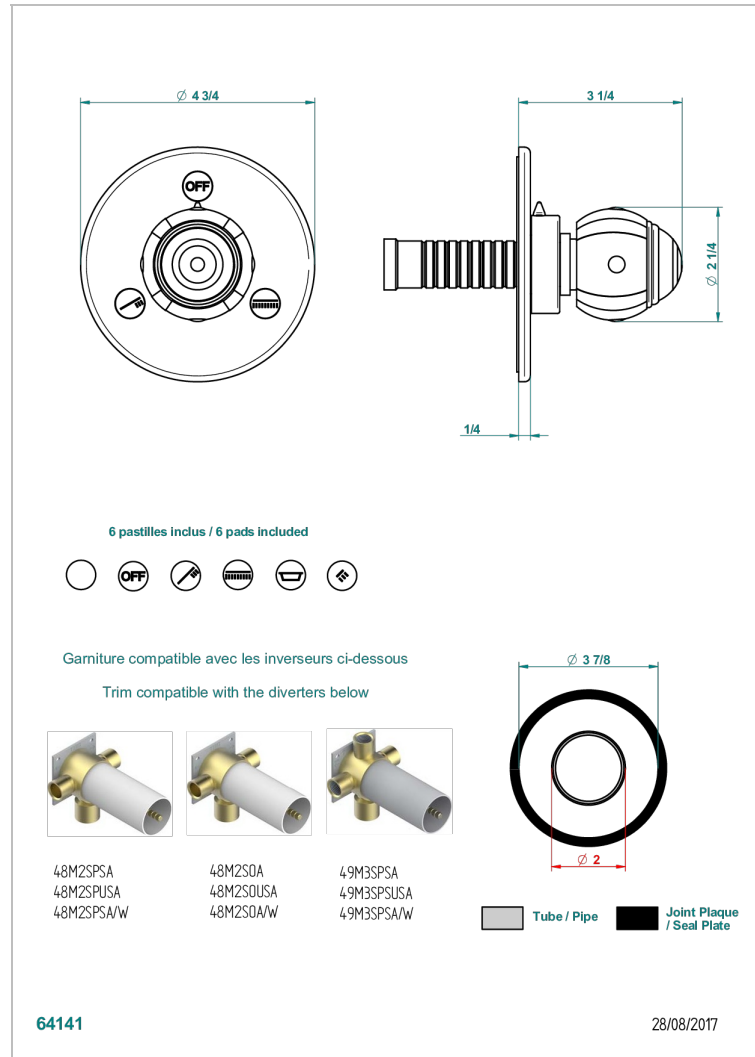

# ITHAQUE DECORACION EN ORO

A7A-48M2SB

Trim for wall mounted diverter, 2 ways - ref. 48M2 and 3 ways - ref. 49M3

## CARACTERÍSTICAS

- Ithaque decoración en oro
- Trim for wall mounted diverter, 2 ways - ref. 48M2 and 3 ways - ref. 49M3

## PRODUCTOS RELACIONADOS

- Ref. G00-48M2SOUSA Corps d'inverseur 3 voies mural à encastrer (1 arrivée 3/4" NPT - 2 sorties 1/2" NPT- pas de fonction arrêt) avec cartouche céramique - sans garniture - Standard US
- Ref. G00-48M2SPSUSA Wall mounted 3-way diverter with ceramic cartridge for concealed installation- 1 inlet 3/4" and 2 outlets 1/2" with positive top, no shared ports - no trim
- Ref. G00-49M3SPSUSA Coprs d' inverseur 4 voies mural à encastrer (1 arrivée 3/4" - 3 sorties 1/2" avec position Stop) avec cartouche céramique - sans garniture - standard US