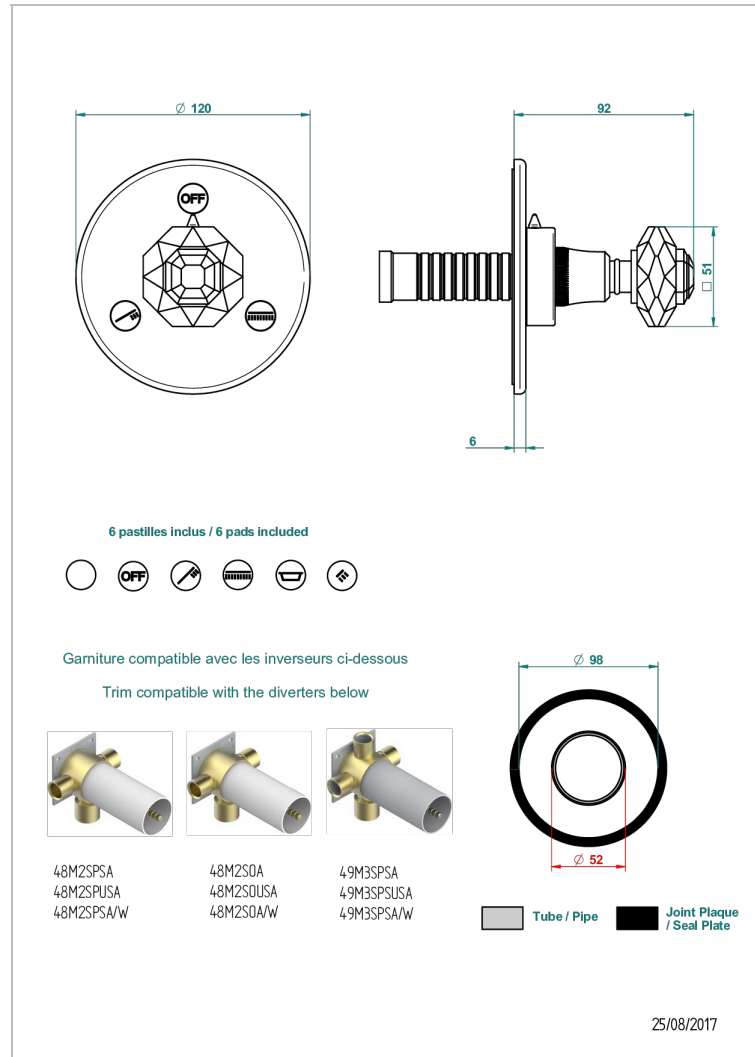

TRADITION CRYSTAL

A59-48M2SB

Trim for wall mounted diverter, 2 ways - ref. 48M2 and 3 ways - ref. 49M3

CARACTERÍSTICAS

- Tradition Crystal
- Trim for wall mounted diverter, 2 ways - ref. 48M2 and 3 ways - ref. 49M3

PRODUCTOS RELACIONADOS

- Ref. G00-48M2SOUSA Corps d'inverseur 3 voies mural à encastrer (1 arrivée 3/4" NPT - 2 sorties 1/2" NPT- pas de fonction arrêt) avec cartouche céramique - sans garniture - Standard US
- Ref. G00-48M2SPSUSA Wall mounted 3-way diverter with ceramic cartridge for concealed installation- 1 inlet 3/4" and 2 outlets 1/2" with positive top, no shared ports - no trim
- Ref. G00-49M3SPSUSA Coprs d' inverseur 4 voies mural à encastrer (1 arrivée 3/4" - 3 sorties 1/2" avec position Stop) avec cartouche céramique - sans garniture - standard US