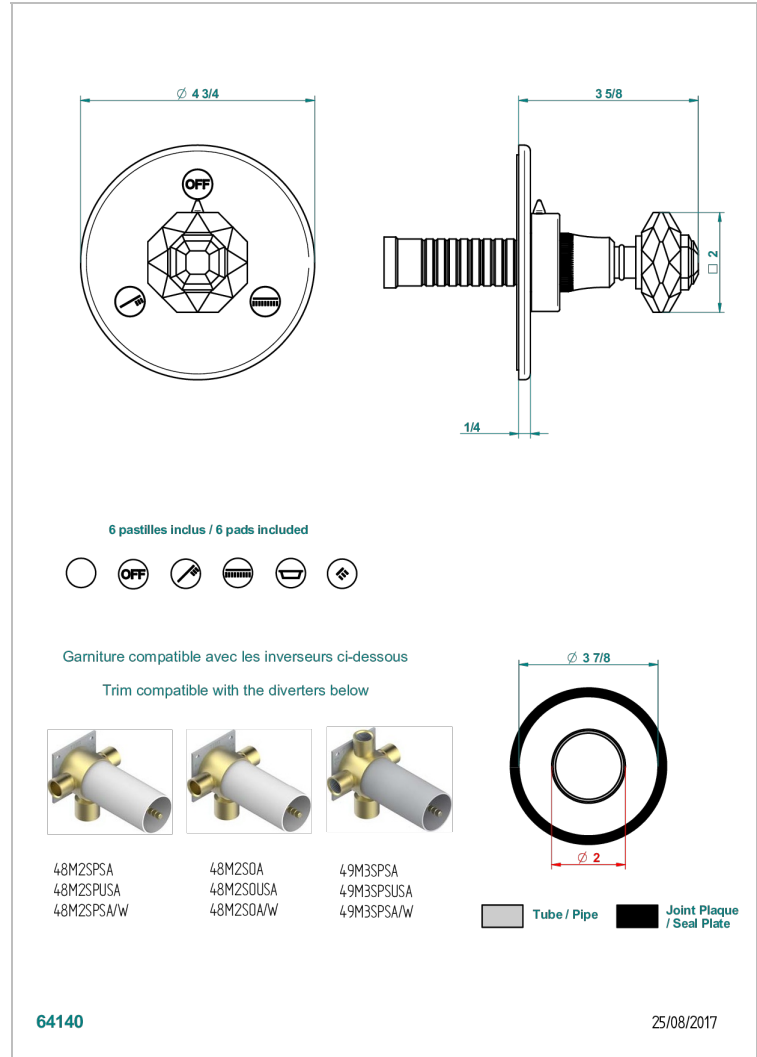

TRADITION CRYSTAL

A59-48M2SB

Trim for wall mounted diverter, 2 ways - ref. 48M2 and 3 ways - ref. 49M3

CARACTERÍSTICAS

- Tradition Crystal
- Trim for wall mounted diverter, 2 ways - ref. 48M2 and 3 ways - ref. 49M3

PRODUCTOS RELACIONADOS

- Ref. G00-48M2SOUSA Corps d'inverseur 3 voies mural à encastrer (1 arrivée 3/4" NPT - 2 sorties 1/2" NPT- pas de fonction arrêt) avec cartouche céramique - sans garniture - Standard US
- Ref. G00-48M2SPSUSA Wall mounted 3-way diverter with ceramic cartridge for concealed installation- 1 inlet 3/4" and 2 outlets 1/2" with positive top, no shared ports - no trim
- Ref. G00-49M3SPSUSA Coprs d' inverseur 4 voies mural à encastrer (1 arrivée 3/4" - 3 sorties 1/2" avec position Stop) avec cartouche céramique - sans garniture - standard US