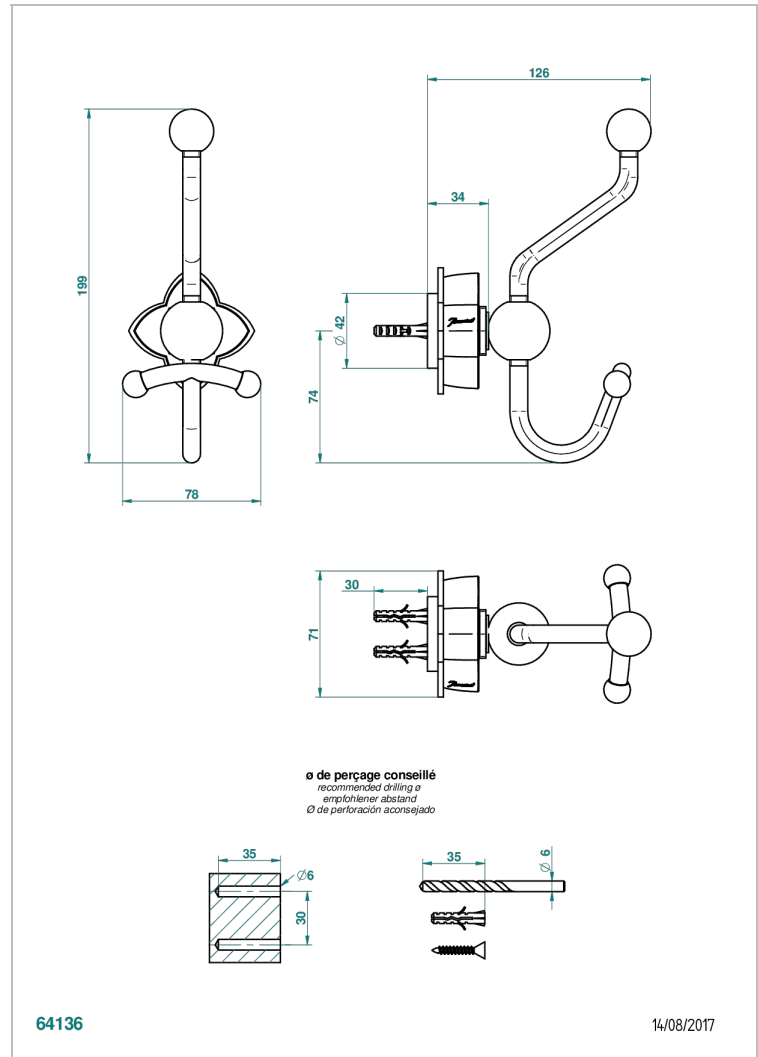

# PETALE DE CRISTAL BLEU

U6B-510A

Porte-peignoir double

THG<sup>®</sup>  
PARIS

## CARACTÉRISTIQUES

- Accessoire en laiton