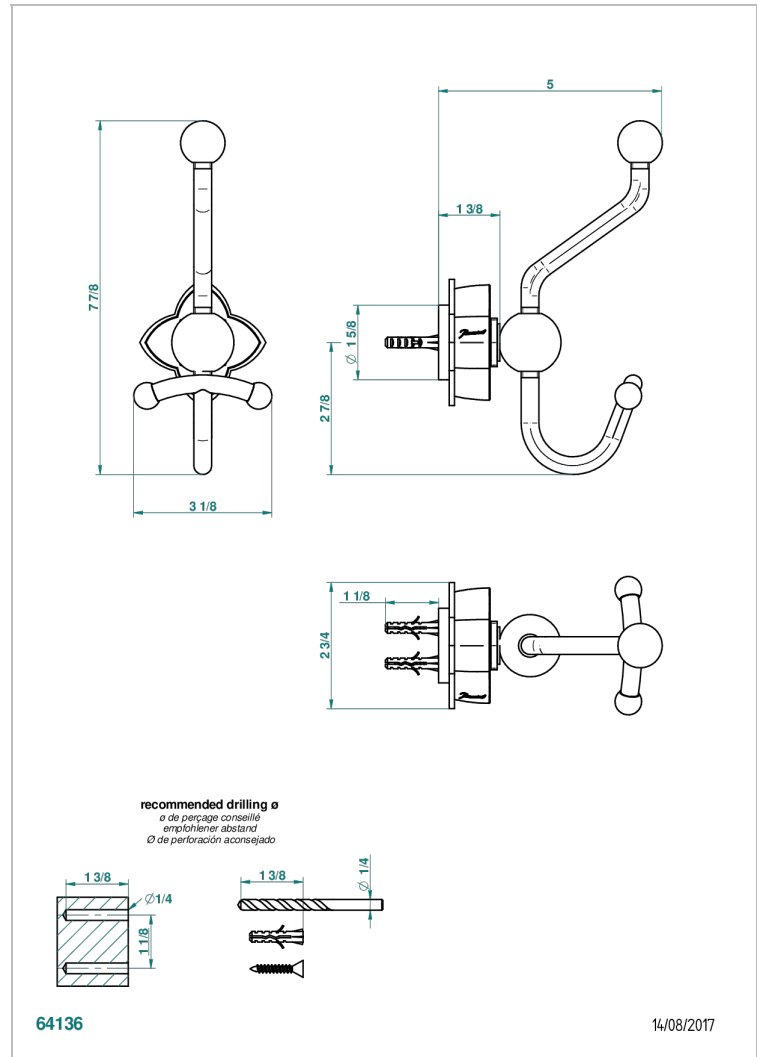

# PETALE DE CRISTAL BLEU

U6B-510A

Porte-peignoir double

THG<sup>®</sup>  
PARIS

## CARACTÉRISTIQUES

- Accessoire en laiton