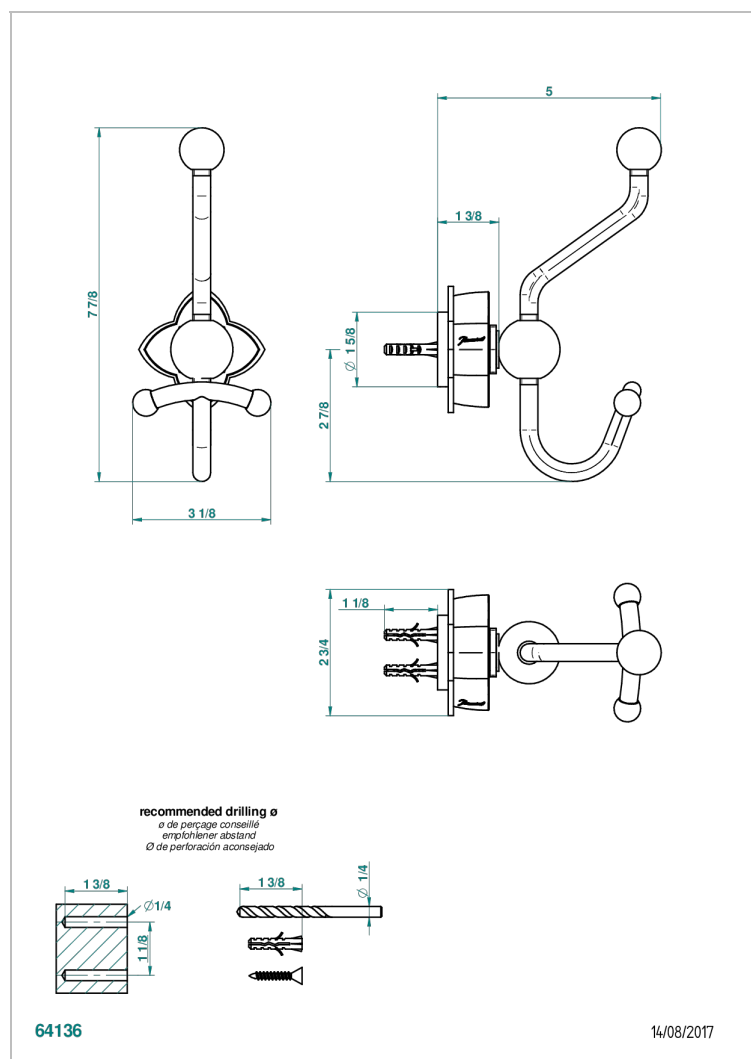

PETALE DE CRISTAL - AZUL CRISTAL

U6B-510A

Percha doble para albornoz

THG[®]
PARIS

CARACTERÍSTICAS

- Pétale de Cristal - azul cristal
- Percha doble para albornoz

ACABADOS DISPONIBLES

Bronce claro - D01
Cerámica negra mate - D30
Cobre viejo mate - H07
Cromo - A02
Cromo / dorado - G02
Cromo mate - C02