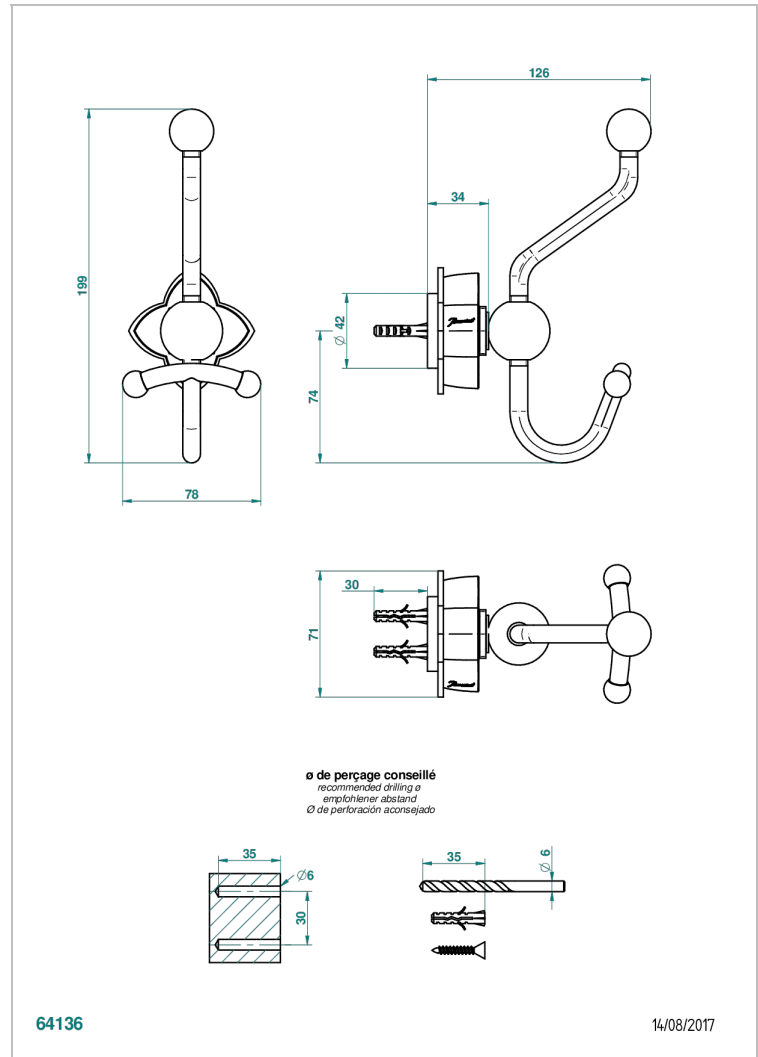

# PETALE DE CRISTAL - AZUL CRISTAL

U6B-510A

Percha doble para albornoz

THG<sup>®</sup>  
PARIS

## CARACTERÍSTICAS

- Pétale de Cristal - azul cristal
- Percha doble para albornoz