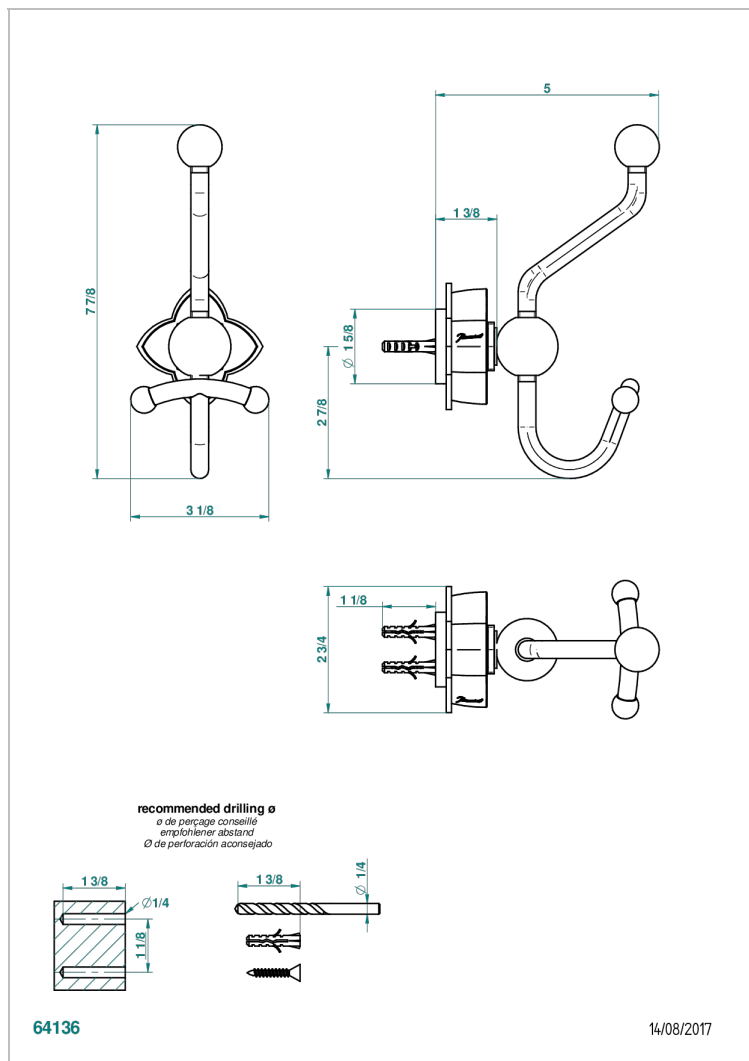

PETALE DE CRISTAL - AZUL CRISTAL

U6B-510A

Percha doble para albornoz

THG[®]
PARIS

CARACTERÍSTICAS

- Pétales de Cristal - azul cristal
- Percha doble para albornoz

ACABADOS DISPONIBLES

Bronce claro - D01
Cerámica negra mate - D30
Cobre viejo mate - H07
Cromo - A02
Cromo / dorado - G02
Cromo mate - C02