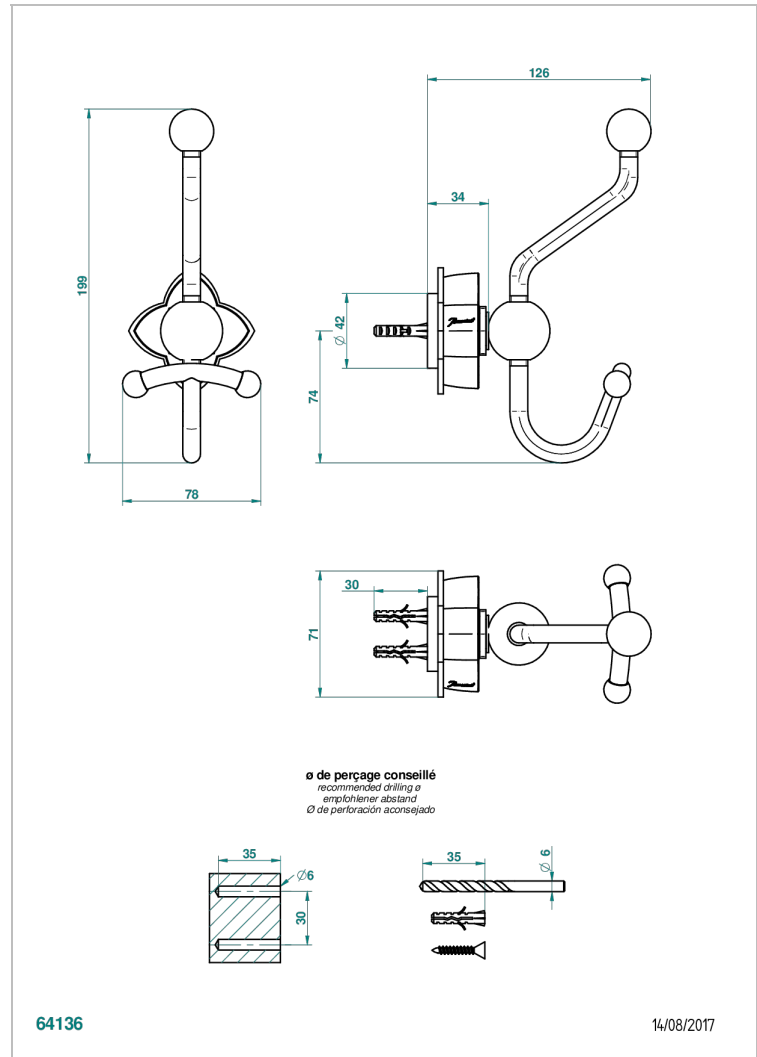

# PETALE DE CRISTAL BLEU

U6B-510A

Porte-peignoir double

THG<sup>®</sup>  
PARIS

## CARACTÉRISTIQUES

- Accessoire en laiton